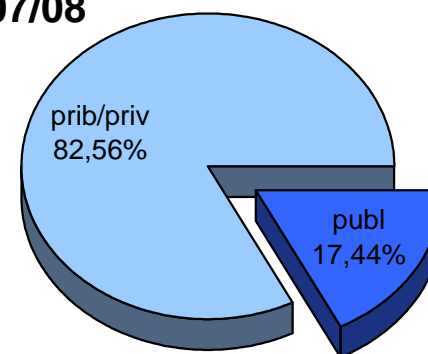

MATRIKULA-BIZKAIA
HEZKUNTZA BEREZIKO IKASLEAK (HH-LMH)
ALUMNADO DE EDUCACIÓN ESPECIAL (INF-PRIM)

	publ	prib/priv	guz/tot
2005/2006	50	214	264
2006/2007	49	210	259
2007/2008	45	213	258
2008/2009	58	203	261
2009/2010	59	203	262
2010/2011	69	214	283

MATRIKULA-BIZKAIA
HEZKUNTZA BEREZIKO IKASLEAK (HH-LMH)
ALUMNADO DE EDUCACIÓN ESPECIAL (INF-PRIM)

05/06

06/07

07/08

08/09

09/10

10/11

MATRIKULA-BIZKAIA
HASIERAKO IRAKASKUNTZAKO IKASLEAK (HH-LMH-HB)
ALUMNADO DE ENSEÑANZAS INICIALES (INF-PRIM-EE)

MATRIKULA-BIZKAIA
HASIERAKO IRAKASKUNTZAKO IKASLEAK (HH-LMH-HB)
ALUMNADO DE ENSEÑANZAS INICIALES (INF-PRIM-EE)

05/06

06/07

07/08

08/09

09/10

10/11

MATRIKULA-BIZKAIA
DERRIGORREZKO BIGARREN HEZKUNTZAKO IKASLEAK
ALUMNADO DE EDUCACIÓN SECUNDARIA OBLIGATORIA