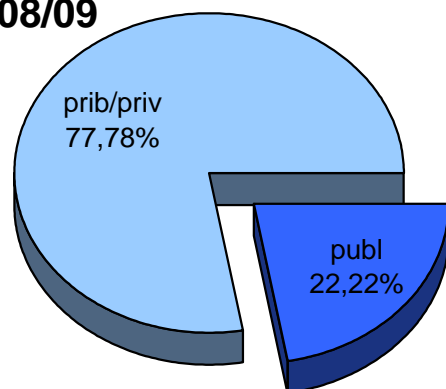

MATRIKULA-BIZKAIA
HEZKUNTZA BEREZIKO IKASLEAK (HH-LMH)
ALUMNADO DE EDUCACIÓN ESPECIAL (INF-PRIM)

	publ	prib/priv	guz/tot
2005/2006	50	214	264
2006/2007	49	210	259
2007/2008	45	213	258
2008/2009	58	203	261
2009/2010	59	203	262
2010/2011	69	214	283

MATRIKULA-BIZKAIA
HEZKUNTZA BEREZIKO IKASLEAK (HH-LMH)
ALUMNADO DE EDUCACIÓN ESPECIAL (INF-PRIM)

05/06

06/07

07/08

08/09

09/10

10/11

MATRIKULA-BIZKAIA
HASIERAKO IRAKASKUNTZAKO IKASLEAK (HH-LMH-HB)
ALUMNADO DE ENSEÑANZAS INICIALES (INF-PRIM-EE)

MATRIKULA-BIZKAIA
HASIERAKO IRAKASKUNTZAKO IKASLEAK (HH-LMH-HB)
ALUMNADO DE ENSEÑANZAS INICIALES (INF-PRIM-EE)

05/06

06/07

07/08

08/09

09/10

10/11

MATRIKULA-BIZKAIA
DERRIGORREZKO BIGARREN HEZKUNTZAKO IKASLEAK
ALUMNADO DE EDUCACIÓN SECUNDARIA OBLIGATORIA