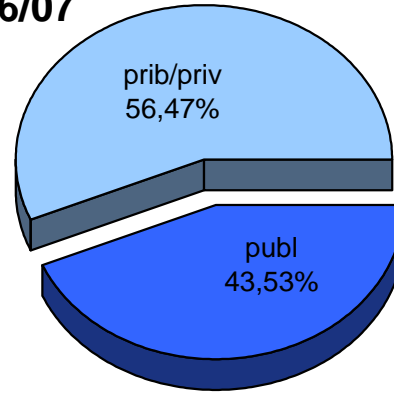

MATRIKULA-BIZKAIA
DERRIGORREZKO BIGARREN HEZKUNTZAKO IKASLEAK
ALUMNADO DE EDUCACIÓN SECUNDARIA OBLIGATORIA

05/06

06/07

07/08

08/09

09/10

10/11

MATRIKULA-BIZKAIA
HEZKUNTZA BEREZIKO IKASLEAK (DBH)
ALUMNADO DE EDUCACIÓN ESPECIAL (ESO)

05/06

06/07

07/08

08/09

09/10

10/11

MATRIKULA-BIZKAIA
DERRIGORREZKO BIGARREN HEZKUNTZAKO-HEZKUNTZA BEREZIKO IKASLEAK
ALUMNADO DE EDUCACIÓN SECUNDARIA OBLIGATORIA-EDUCACIÓN ESPECIAL

MATRIKULA-BIZKAIA

DERRIGORREZKO BIGARREN HEZKUNTZA-HEZKUNTZA BEREZIKO IKASLEAK
ALUMNADO DE EDUCACIÓN SECUNDARIA OBLIGATORIA-EDUCACIÓN ESPECIAL

05/06

06/07

07/08

08/09

09/10

10/11