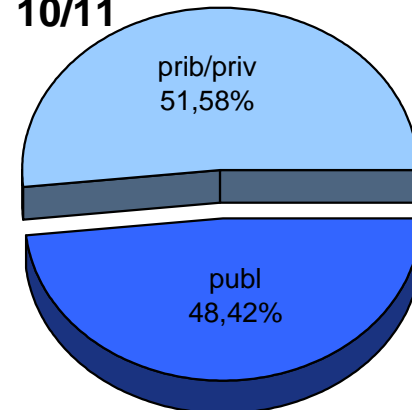

MATRIKULA-BIZKAIA
HAUR HEZKUNTZAKO IKASLEAK / ALUMNADO DE EDUCACIÓN INFANTIL

MATRIKULA-BIZKAIA
HAUR HEZKUNTZAKO IKASLEAK / ALUMNADO DE EDUCACIÓN INFANTIL

05/06

06/07

07/08

08/09

09/10

10/11

MATRIKULA-BIZKAIA
LEHEN MAILAKO HEZKUNTZAKO IKASLEAK
ALUMNADO DE EDUCACIÓN PRIMARIA

MATRIKULA-BIZKAIA
LEHEN MAILAKO HEZKUNTZAKO IKASLEAK
ALUMNADO DE EDUCACIÓN PRIMARIA

05/06

06/07

07/08

08/09

09/10

10/11

MATRIKULA-BIZKAIA
HEZKUNTZA BEREZIKO IKASLEAK (HH-LMH)
ALUMNADO DE EDUCACIÓN ESPECIAL (INF-PRIM)

	publ	prib/priv	guz/tot
2005/2006	50	214	264
2006/2007	49	210	259
2007/2008	45	213	258
2008/2009	58	203	261
2009/2010	59	203	262
2010/2011	69	214	283