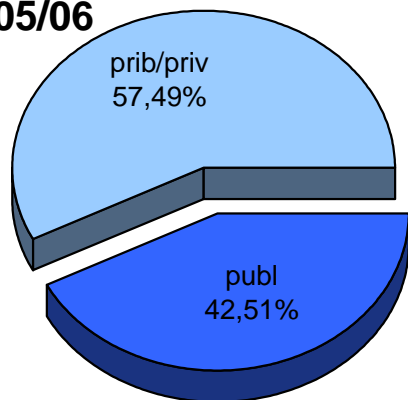

MATRIKULA-BIZKAIA
HEZKUNTZA BEREZIKO IKASLEAK (HH-LMH)
ALUMNADO DE EDUCACIÓN ESPECIAL (INF-PRIM)

05/06

06/07

07/08

08/09

09/10

10/11

MATRIKULA-BIZKAIA
HASIERAKO IRAKASKUNTZAKO IKASLEAK (HH-LMH-HB)
ALUMNADO DE ENSEÑANZAS INICIALES (INF-PRIM-EE)

MATRIKULA-BIZKAIA
HASIERAKO IRAKASKUNTZAKO IKASLEAK (HH-LMH-HB)
ALUMNADO DE ENSEÑANZAS INICIALES (INF-PRIM-EE)

05/06

06/07

07/08

08/09

09/10

10/11

MATRIKULA-BIZKAIA
DERRIGORREZKO BIGARREN HEZKUNTZAKO IKASLEAK
ALUMNADO DE EDUCACIÓN SECUNDARIA OBLIGATORIA

MATRIKULA-BIZKAIA
DERRIGORREZKO BIGARREN HEZKUNTZAKO IKASLEAK
ALUMNADO DE EDUCACIÓN SECUNDARIA OBLIGATORIA

05/06

06/07

07/08

08/09

09/10

10/11

MATRIKULA-BIZKAIA
HEZKUNTZA BEREZIKO IKASLEAK (DBH)
ALUMNADO DE EDUCACIÓN ESPECIAL (ESO)