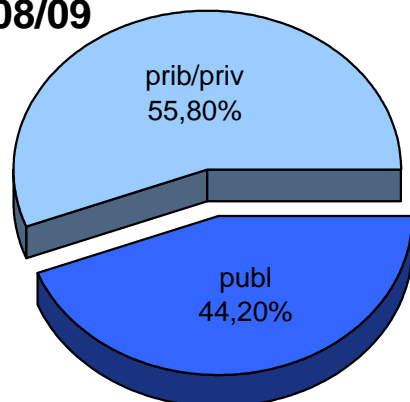

MATRIKULA-BIZKAIA
HASIERAKO IRAKASKUNTZAKO IKASLEAK (HH-LMH-HB)
ALUMNADO DE ENSEÑANZAS INICIALES (INF-PRIM-EE)

05/06

06/07

07/08

08/09

09/10

10/11

MATRIKULA-BIZKAIA
DERRIGORREZKO BIGARREN HEZKUNTZAKO IKASLEAK
ALUMNADO DE EDUCACIÓN SECUNDARIA OBLIGATORIA

MATRIKULA-BIZKAIA
DERRIGORREZKO BIGARREN HEZKUNTZAKO IKASLEAK
ALUMNADO DE EDUCACIÓN SECUNDARIA OBLIGATORIA

05/06

06/07

07/08

08/09

09/10

10/11

MATRIKULA-BIZKAIA
HEZKUNTZA BEREZIKO IKASLEAK (DBH)
ALUMNADO DE EDUCACIÓN ESPECIAL (ESO)