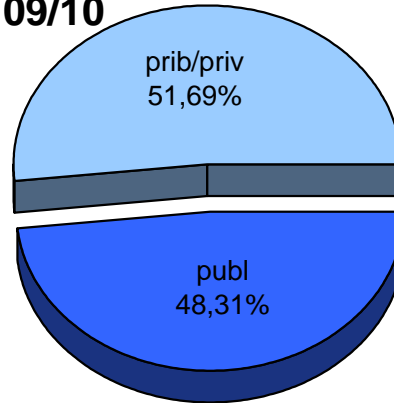

MATRIKULA-BIZKAIA
HAUR HEZKUNTZAKO IKASLEAK / ALUMNADO DE EDUCACIÓN INFANTIL

MATRIKULA-BIZKAIA
HAUR HEZKUNTZAKO IKASLEAK / ALUMNADO DE EDUCACIÓN INFANTIL

05/06

06/07

07/08

08/09

09/10

10/11

MATRIKULA-BIZKAIA
LEHEN MAILAKO HEZKUNTZAKO IKASLEAK
ALUMNADO DE EDUCACIÓN PRIMARIA

MATRIKULA-BIZKAIA
LEHEN MAILAKO HEZKUNTZAKO IKASLEAK
ALUMNADO DE EDUCACIÓN PRIMARIA

05/06

06/07

07/08

08/09

09/10

10/11

MATRIKULA-BIZKAIA
HEZKUNTZA BEREZIKO IKASLEAK (HH-LMH)
ALUMNADO DE EDUCACIÓN ESPECIAL (INF-PRIM)

	publ	prib/priv	guz/tot
2005/2006	50	214	264
2006/2007	49	210	259
2007/2008	45	213	258
2008/2009	58	203	261
2009/2010	59	203	262
2010/2011	69	214	283