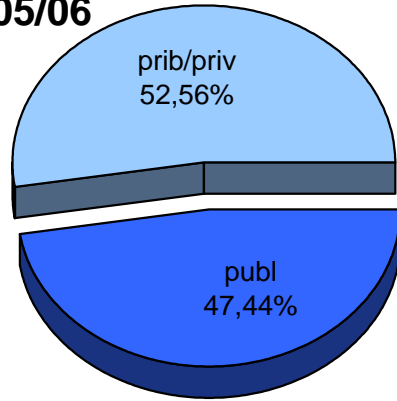

MATRIKULA-BIZKAIA
HEZKUNTZA BEREZIKO IKASLEAK (HH-LMH)
ALUMNADO DE EDUCACIÓN ESPECIAL (INF-PRIM)

	publ	prib/priv	guz/tot
2005/2006	50	214	264
2006/2007	49	210	259
2007/2008	45	213	258
2008/2009	58	203	261
2009/2010	59	203	262
2010/2011	69	214	283

MATRIKULA-BIZKAIA
HEZKUNTZA BEREZIKO IKASLEAK (HH-LMH)
ALUMNADO DE EDUCACIÓN ESPECIAL (INF-PRIM)

05/06

06/07

07/08

08/09

09/10

10/11

MATRIKULA-BIZKAIA
HASIERAKO IRAKASKUNTZAKO IKASLEAK (HH-LMH-HB)
ALUMNADO DE ENSEÑANZAS INICIALES (INF-PRIM-EE)

MATRIKULA-BIZKAIA
HASIERAKO IRAKASKUNTZAKO IKASLEAK (HH-LMH-HB)
ALUMNADO DE ENSEÑANZAS INICIALES (INF-PRIM-EE)

05/06

06/07

07/08

08/09

09/10

10/11

MATRIKULA-BIZKAIA
DERRIGORREZKO BIGARREN HEZKUNTZAKO IKASLEAK
ALUMNADO DE EDUCACIÓN SECUNDARIA OBLIGATORIA