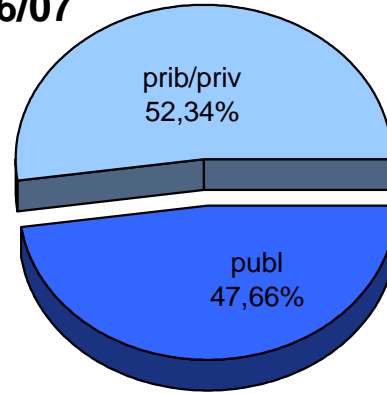

MATRIKULA-BIZKAIA
HEZKUNTZA BEREZIKO IKASLEAK (HH-LMH)
ALUMNADO DE EDUCACIÓN ESPECIAL (INF-PRIM)

	publ	prib/priv	guz/tot
2005/2006	50	214	264
2006/2007	49	210	259
2007/2008	45	213	258
2008/2009	58	203	261
2009/2010	59	203	262
2010/2011	69	214	283

MATRIKULA-BIZKAIA
HEZKUNTZA BEREZIKO IKASLEAK (HH-LMH)
ALUMNADO DE EDUCACIÓN ESPECIAL (INF-PRIM)

05/06

06/07

07/08

08/09

09/10

10/11

MATRIKULA-BIZKAIA
HASIERAKO IRAKASKUNTZAKO IKASLEAK (HH-LMH-HB)
ALUMNADO DE ENSEÑANZAS INICIALES (INF-PRIM-EE)

MATRIKULA-BIZKAIA
HASIERAKO IRAKASKUNTZAKO IKASLEAK (HH-LMH-HB)
ALUMNADO DE ENSEÑANZAS INICIALES (INF-PRIM-EE)

05/06

06/07

07/08

08/09

09/10

10/11

MATRIKULA-BIZKAIA
DERRIGORREZKO BIGARREN HEZKUNTZAKO IKASLEAK
ALUMNADO DE EDUCACIÓN SECUNDARIA OBLIGATORIA