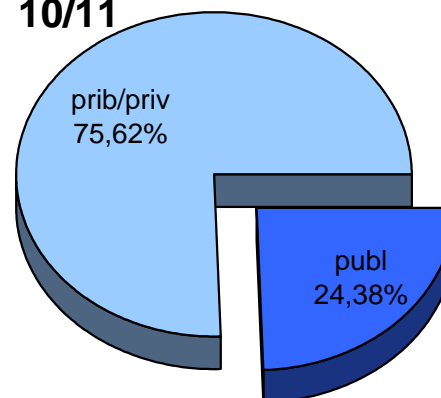

MATRIKULA-BIZKAIA
HEZKUNTZA BEREZIKO IKASLEAK (HH-LMH)
ALUMNADO DE EDUCACIÓN ESPECIAL (INF-PRIM)

	publ	prib/priv	guz/tot
2005/2006	50	214	264
2006/2007	49	210	259
2007/2008	45	213	258
2008/2009	58	203	261
2009/2010	59	203	262
2010/2011	69	214	283

MATRIKULA-BIZKAIA
HEZKUNTZA BEREZIKO IKASLEAK (HH-LMH)
ALUMNADO DE EDUCACIÓN ESPECIAL (INF-PRIM)

05/06

06/07

07/08

08/09

09/10

10/11

MATRIKULA-BIZKAIA
HASIERAKO IRAKASKUNTZAKO IKASLEAK (HH-LMH-HB)
ALUMNADO DE ENSEÑANZAS INICIALES (INF-PRIM-EE)

MATRIKULA-BIZKAIA
HASIERAKO IRAKASKUNTZAKO IKASLEAK (HH-LMH-HB)
ALUMNADO DE ENSEÑANZAS INICIALES (INF-PRIM-EE)

05/06

06/07

07/08

08/09

09/10

10/11

MATRIKULA-BIZKAIA
DERRIGORREZKO BIGARREN HEZKUNTZAKO IKASLEAK
ALUMNADO DE EDUCACIÓN SECUNDARIA OBLIGATORIA