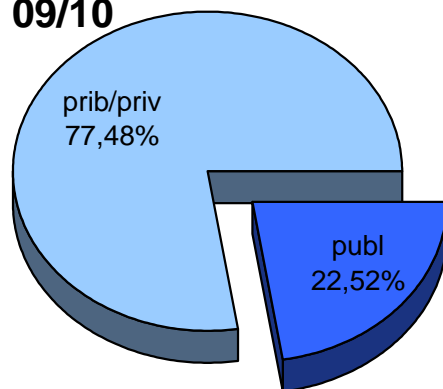

MATRIKULA-BIZKAIA
HEZKUNTZA BEREZIKO IKASLEAK (HH-LMH)
ALUMNADO DE EDUCACIÓN ESPECIAL (INF-PRIM)

	publ	prib/priv	guz/tot
2005/2006	50	214	264
2006/2007	49	210	259
2007/2008	45	213	258
2008/2009	58	203	261
2009/2010	59	203	262
2010/2011	69	214	283

MATRIKULA-BIZKAIA
HEZKUNTZA BEREZIKO IKASLEAK (HH-LMH)
ALUMNADO DE EDUCACIÓN ESPECIAL (INF-PRIM)

05/06

06/07

07/08

08/09

09/10

10/11

MATRIKULA-BIZKAIA
HASIERAKO IRAKASKUNTZAKO IKASLEAK (HH-LMH-HB)
ALUMNADO DE ENSEÑANZAS INICIALES (INF-PRIM-EE)

MATRIKULA-BIZKAIA
HASIERAKO IRAKASKUNTZAKO IKASLEAK (HH-LMH-HB)
ALUMNADO DE ENSEÑANZAS INICIALES (INF-PRIM-EE)

05/06

06/07

07/08

08/09

09/10

10/11

MATRIKULA-BIZKAIA
DERRIGORREZKO BIGARREN HEZKUNTZAKO IKASLEAK
ALUMNADO DE EDUCACIÓN SECUNDARIA OBLIGATORIA