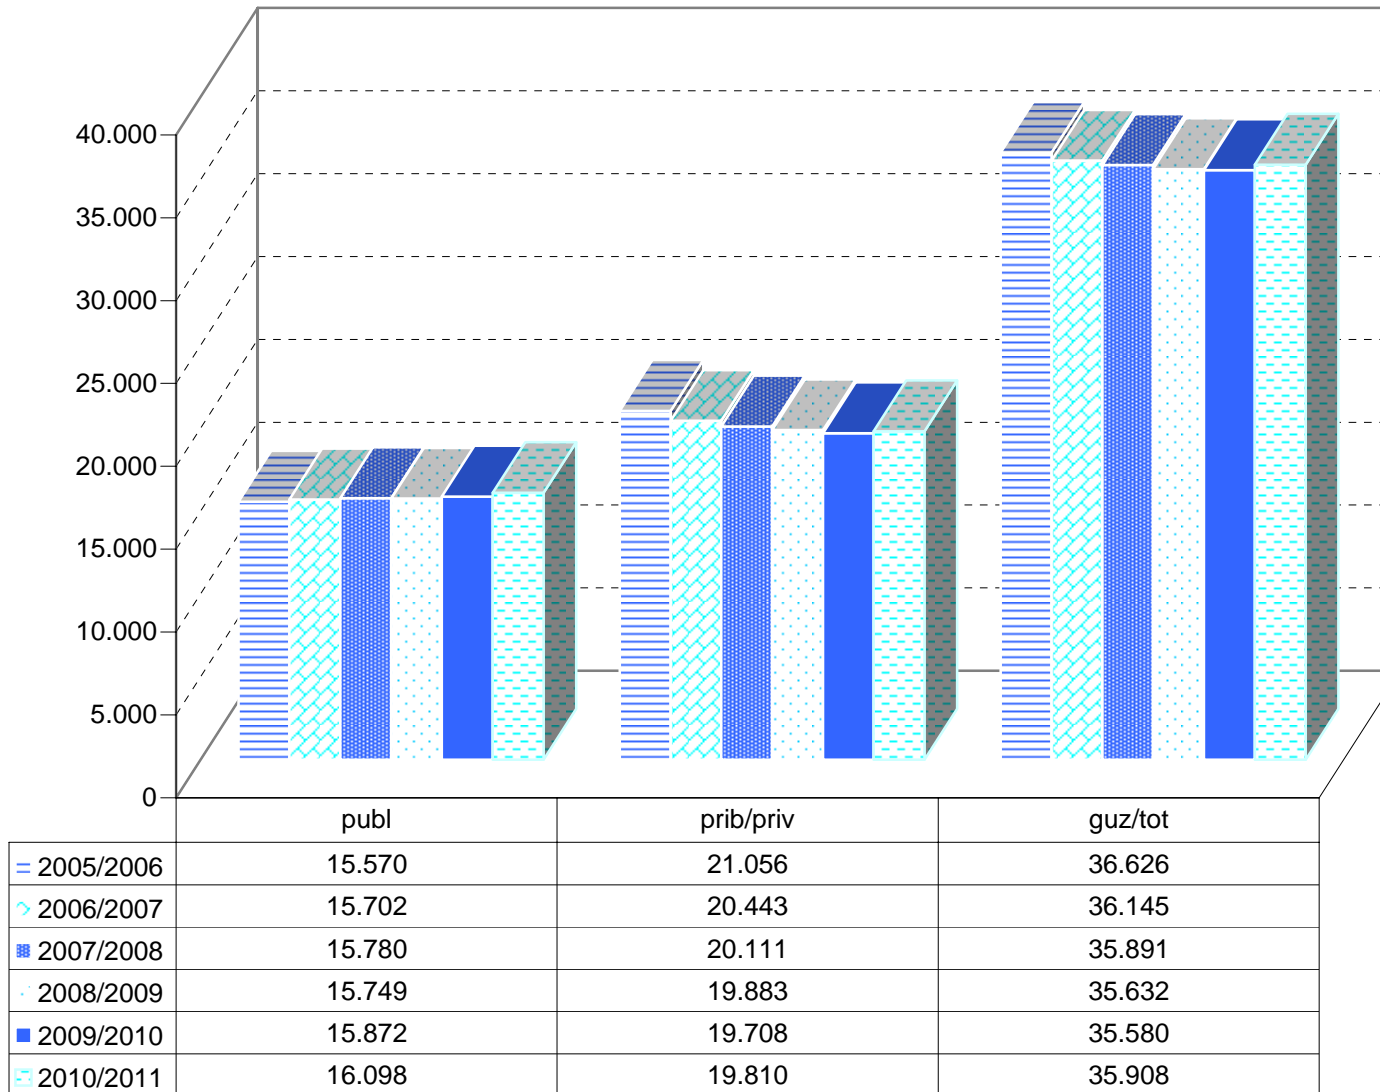

MATRIKULA-BIZKAIA
HASIERAKO IRAKASKUNTZAKO IKASLEAK (HH-LMH-HB)
ALUMNADO DE ENSEÑANZAS INICIALES (INF-PRIM-EE)

05/06

06/07

07/08

08/09

09/10

10/11

MATRIKULA-BIZKAIA
DERRIGORREZKO BIGARREN HEZKUNTZAKO IKASLEAK
ALUMNADO DE EDUCACIÓN SECUNDARIA OBLIGATORIA