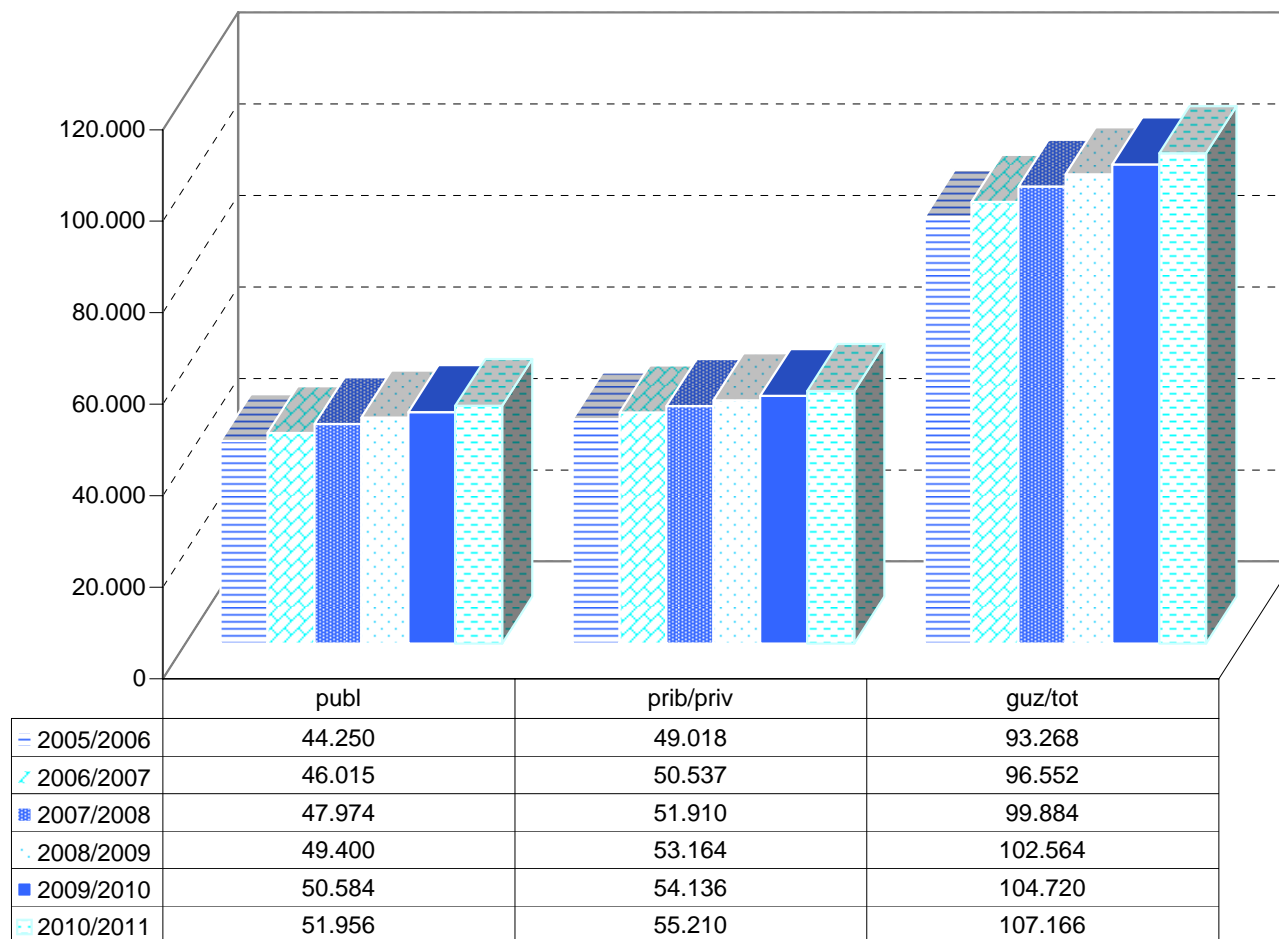

MATRIKULA-BIZKAIA
HEZKUNTZA BEREZIKO IKASLEAK (HH-LMH)
ALUMNADO DE EDUCACIÓN ESPECIAL (INF-PRIM)

05/06

06/07

07/08

08/09

09/10

10/11

MATRIKULA-BIZKAIA
HASIERAKO IRAKASKUNTZAKO IKASLEAK (HH-LMH-HB)
ALUMNADO DE ENSEÑANZAS INICIALES (INF-PRIM-EE)

MATRIKULA-BIZKAIA
HASIERAKO IRAKASKUNTZAKO IKASLEAK (HH-LMH-HB)
ALUMNADO DE ENSEÑANZAS INICIALES (INF-PRIM-EE)

05/06

06/07

07/08

08/09

09/10

10/11

MATRIKULA-BIZKAIA
DERRIGORREZKO BIGARREN HEZKUNTZAKO IKASLEAK
ALUMNADO DE EDUCACIÓN SECUNDARIA OBLIGATORIA