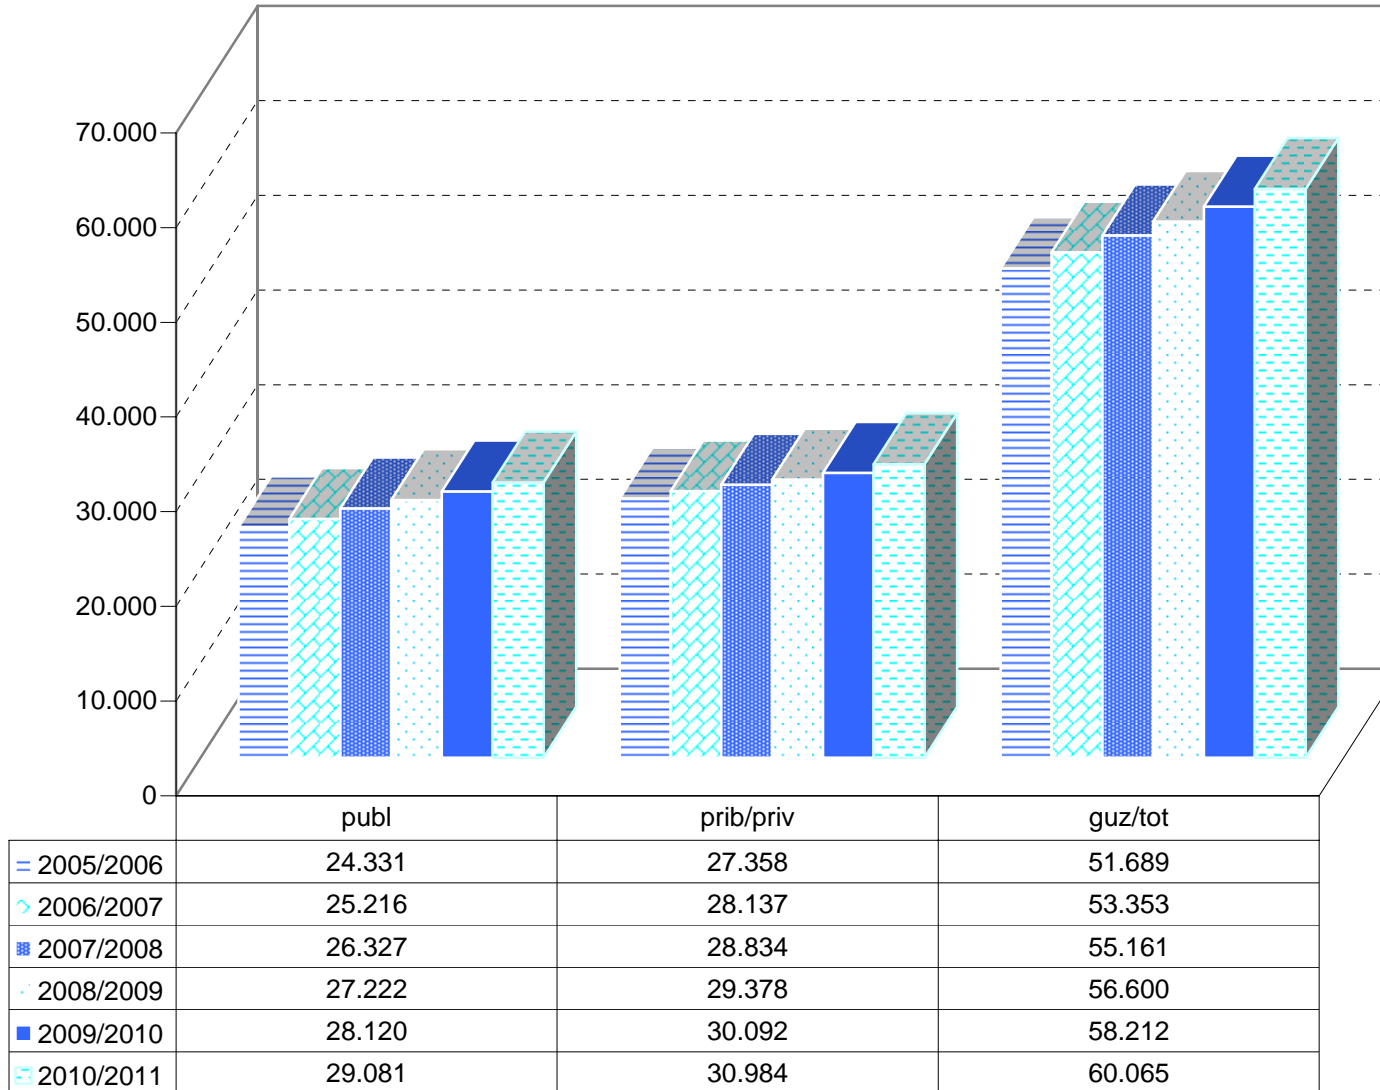

MATRIKULA-BIZKAIA
HAUR HEZKUNTZAKO IKASLEAK / ALUMNADO DE EDUCACIÓN INFANTIL

MATRIKULA-BIZKAIA
HAUR HEZKUNTZAKO IKASLEAK / ALUMNADO DE EDUCACIÓN INFANTIL

05/06

06/07

07/08

08/09

09/10

10/11

MATRIKULA-BIZKAIA
LEHEN MAILAKO HEZKUNTZAKO IKASLEAK
ALUMNADO DE EDUCACIÓN PRIMARIA

MATRIKULA-BIZKAIA
LEHEN MAILAKO HEZKUNTZAKO IKASLEAK
ALUMNADO DE EDUCACIÓN PRIMARIA

05/06

06/07

07/08

08/09

09/10

10/11