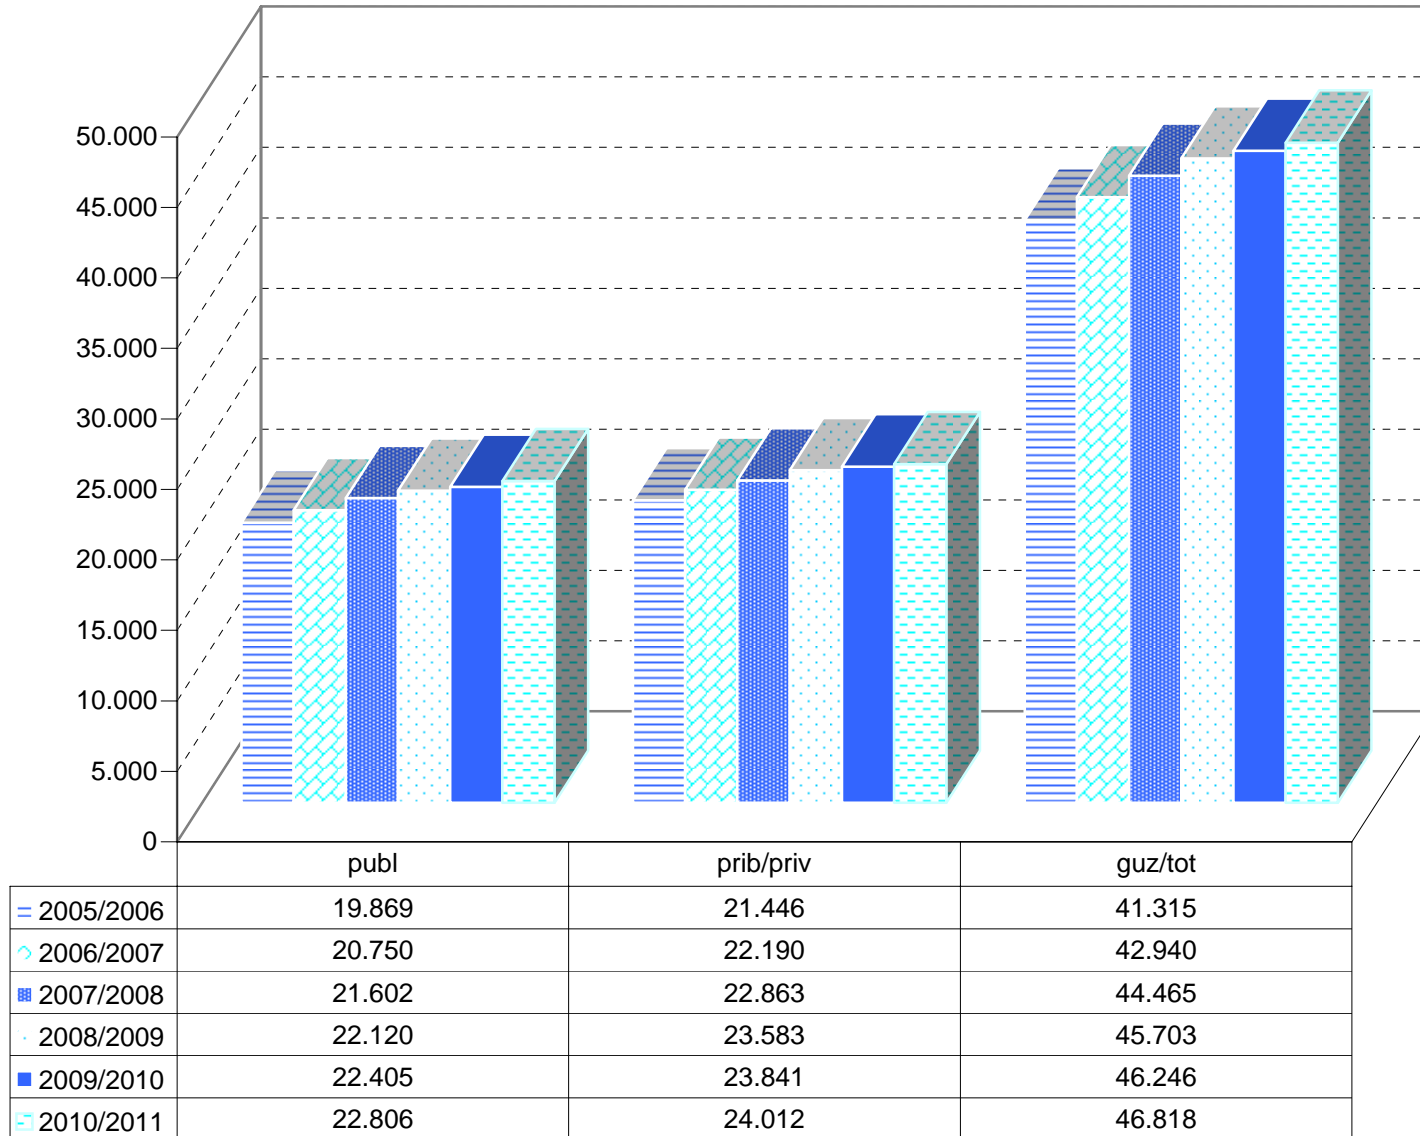

MATRIKULA-BIZKAIA
HAUR HEZKUNTZAKO IKASLEAK / ALUMNADO DE EDUCACIÓN INFANTIL

MATRIKULA-BIZKAIA
HAUR HEZKUNTZAKO IKASLEAK / ALUMNADO DE EDUCACIÓN INFANTIL

05/06

06/07

07/08

08/09

09/10

10/11

MATRIKULA-BIZKAIA
LEHEN MAILAKO HEZKUNTZAKO IKASLEAK
ALUMNADO DE EDUCACIÓN PRIMARIA

MATRIKULA-BIZKAIA
LEHEN MAILAKO HEZKUNTZAKO IKASLEAK
ALUMNADO DE EDUCACIÓN PRIMARIA

05/06

06/07

07/08

08/09

09/10

10/11