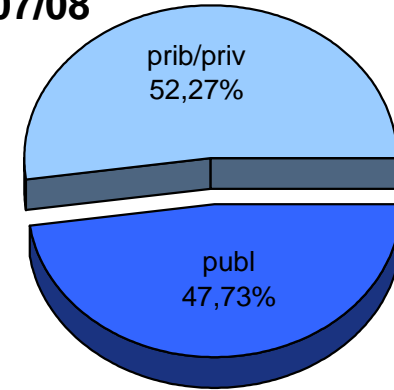

MATRIKULA-BIZKAIA
HAUR HEZKUNTZAKO IKASLEAK / ALUMNADO DE EDUCACIÓN INFANTIL

MATRIKULA-BIZKAIA
HAUR HEZKUNTZAKO IKASLEAK / ALUMNADO DE EDUCACIÓN INFANTIL

05/06

06/07

07/08

08/09

09/10

10/11

MATRIKULA-BIZKAIA
LEHEN MAILAKO HEZKUNTZAKO IKASLEAK
ALUMNADO DE EDUCACIÓN PRIMARIA

MATRIKULA-BIZKAIA
LEHEN MAILAKO HEZKUNTZAKO IKASLEAK
ALUMNADO DE EDUCACIÓN PRIMARIA

05/06

06/07

07/08

08/09

09/10

10/11

MATRIKULA-BIZKAIA
HEZKUNTZA BEREZIKO IKASLEAK (HH-LMH)
ALUMNADO DE EDUCACIÓN ESPECIAL (INF-PRIM)

	publ	prib/priv	guz/tot
2005/2006	50	214	264
2006/2007	49	210	259
2007/2008	45	213	258
2008/2009	58	203	261
2009/2010	59	203	262
2010/2011	69	214	283