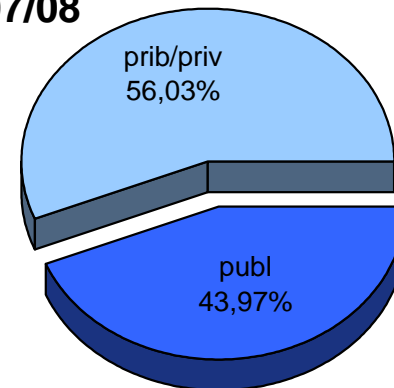

MATRIKULA-BIZKAIA
HASIERAKO IRAKASKUNTZAKO IKASLEAK (HH-LMH-HB)
ALUMNADO DE ENSEÑANZAS INICIALES (INF-PRIM-EE)

05/06

06/07

07/08

08/09

09/10

10/11

MATRIKULA-BIZKAIA
DERRIGORREZKO BIGARREN HEZKUNTZAKO IKASLEAK
ALUMNADO DE EDUCACIÓN SECUNDARIA OBLIGATORIA

MATRIKULA-BIZKAIA
DERRIGORREZKO BIGARREN HEZKUNTZAKO IKASLEAK
ALUMNADO DE EDUCACIÓN SECUNDARIA OBLIGATORIA

05/06

06/07

07/08

08/09

09/10

10/11

MATRIKULA-BIZKAIA
HEZKUNTZA BEREZIKO IKASLEAK (DBH)
ALUMNADO DE EDUCACIÓN ESPECIAL (ESO)

	publ	prib/priv	guz/tot
2005/2006	61	8	69
2006/2007	60	7	67
2007/2008	56	9	65
2008/2009	55	10	65
2009/2010	72	6	78
2010/2011	68	6	74

MATRIKULA-BIZKAIA
HEZKUNTZA BEREZIKO IKASLEAK (DBH)
ALUMNADO DE EDUCACIÓN ESPECIAL (ESO)