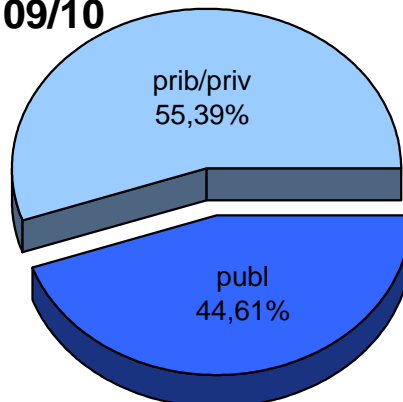

MATRIKULA-BIZKAIA
HASIERAKO IRAKASKUNTZAKO IKASLEAK (HH-LMH-HB)
ALUMNADO DE ENSEÑANZAS INICIALES (INF-PRIM-EE)

05/06

06/07

07/08

08/09

09/10

10/11

MATRIKULA-BIZKAIA
DERRIGORREZKO BIGARREN HEZKUNTZAKO IKASLEAK
ALUMNADO DE EDUCACIÓN SECUNDARIA OBLIGATORIA

MATRIKULA-BIZKAIA
DERRIGORREZKO BIGARREN HEZKUNTZAKO IKASLEAK
ALUMNADO DE EDUCACIÓN SECUNDARIA OBLIGATORIA

05/06

06/07

07/08

08/09

09/10

10/11

MATRIKULA-BIZKAIA
HEZKUNTZA BEREZIKO IKASLEAK (DBH)
ALUMNADO DE EDUCACIÓN ESPECIAL (ESO)