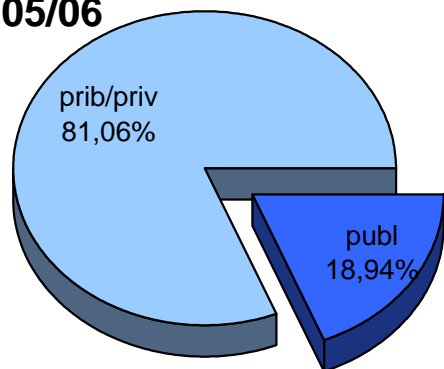

MATRIKULA-BIZKAIA
HEZKUNTZA BEREZIKO IKASLEAK (HH-LMH)
ALUMNADO DE EDUCACIÓN ESPECIAL (INF-PRIM)

05/06