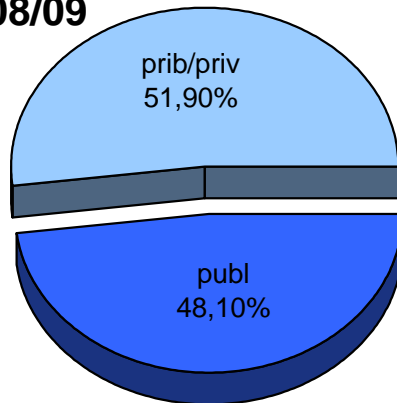

MATRIKULA-BIZKAIA
HAUR HEZKUNTZAKO IKASLEAK / ALUMNADO DE EDUCACIÓN INFANTIL

MATRIKULA-BIZKAIA
HAUR HEZKUNTZAKO IKASLEAK / ALUMNADO DE EDUCACIÓN INFANTIL

05/06

06/07

07/08

08/09

09/10

10/11

MATRIKULA-BIZKAIA
LEHEN MAILAKO HEZKUNTZAKO IKASLEAK
ALUMNADO DE EDUCACIÓN PRIMARIA

MATRIKULA-BIZKAIA
LEHEN MAILAKO HEZKUNTZAKO IKASLEAK
ALUMNADO DE EDUCACIÓN PRIMARIA

05/06

06/07

07/08

08/09

09/10

10/11

MATRIKULA-BIZKAIA
HEZKUNTZA BEREZIKO IKASLEAK (HH-LMH)
ALUMNADO DE EDUCACIÓN ESPECIAL (INF-PRIM)

	publ	prib/priv	guz/tot
2005/2006	50	214	264
2006/2007	49	210	259
2007/2008	45	213	258
2008/2009	58	203	261
2009/2010	59	203	262
2010/2011	69	214	283