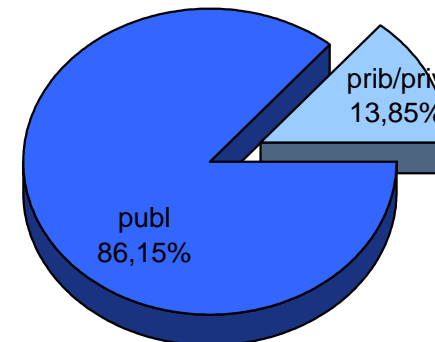

MATRIKULA-BIZKAIA
HEZKUNTZA BEREZIKO IKASLEAK (DBH)
ALUMNADO DE EDUCACIÓN ESPECIAL (ESO)

05/06

06/07

07/08

08/09

09/10

10/11