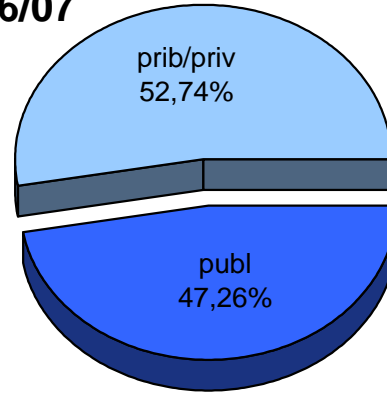

MATRIKULA-BIZKAIA
HAUR HEZKUNTZAKO IKASLEAK / ALUMNADO DE EDUCACIÓN INFANTIL

MATRIKULA-BIZKAIA
HAUR HEZKUNTZAKO IKASLEAK / ALUMNADO DE EDUCACIÓN INFANTIL

05/06

06/07

07/08

08/09

09/10

10/11

MATRIKULA-BIZKAIA
LEHEN MAILAKO HEZKUNTZAKO IKASLEAK
ALUMNADO DE EDUCACIÓN PRIMARIA

MATRIKULA-BIZKAIA
LEHEN MAILAKO HEZKUNTZAKO IKASLEAK
ALUMNADO DE EDUCACIÓN PRIMARIA

05/06

06/07

07/08

08/09

09/10

10/11

MATRIKULA-BIZKAIA
HEZKUNTZA BEREZIKO IKASLEAK (HH-LMH)
ALUMNADO DE EDUCACIÓN ESPECIAL (INF-PRIM)

	publ	prib/priv	guz/tot
2005/2006	50	214	264
2006/2007	49	210	259
2007/2008	45	213	258
2008/2009	58	203	261
2009/2010	59	203	262
2010/2011	69	214	283