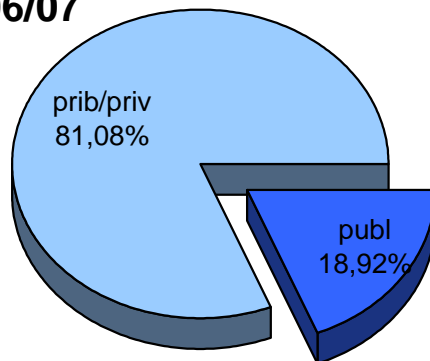

MATRIKULA-BIZKAIA
LEHEN MAILAKO HEZKUNTZAKO IKASLEAK
ALUMNADO DE EDUCACIÓN PRIMARIA

MATRIKULA-BIZKAIA
LEHEN MAILAKO HEZKUNTZAKO IKASLEAK
ALUMNADO DE EDUCACIÓN PRIMARIA

05/06

06/07

07/08

08/09

09/10

10/11

MATRIKULA-BIZKAIA
HEZKUNTZA BEREZIKO IKASLEAK (HH-LMH)
ALUMNADO DE EDUCACIÓN ESPECIAL (INF-PRIM)

	publ	prib/priv	guz/tot
2005/2006	50	214	264
2006/2007	49	210	259
2007/2008	45	213	258
2008/2009	58	203	261
2009/2010	59	203	262
2010/2011	69	214	283

MATRIKULA-BIZKAIA
HEZKUNTZA BEREZIKO IKASLEAK (HH-LMH)
ALUMNADO DE EDUCACIÓN ESPECIAL (INF-PRIM)

05/06

06/07

07/08

08/09

09/10

10/11

MATRIKULA-BIZKAIA
HASIERAKO IRAKASKUNTZAKO IKASLEAK (HH-LMH-HB)
ALUMNADO DE ENSEÑANZAS INICIALES (INF-PRIM-EE)