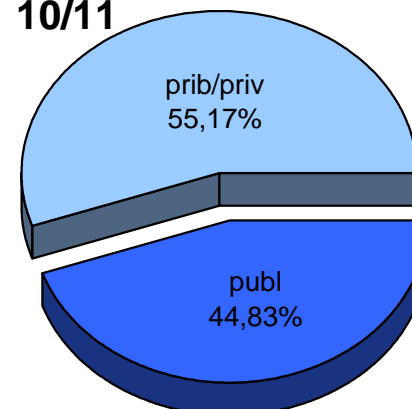

MATRIKULA-BIZKAIA
HASIERAKO IRAKASKUNTZAKO IKASLEAK (HH-LMH-HB)
ALUMNADO DE ENSEÑANZAS INICIALES (INF-PRIM-EE)

05/06

06/07

07/08

08/09

09/10

10/11

MATRIKULA-BIZKAIA
DERRIGORREZKO BIGARREN HEZKUNTZAKO IKASLEAK
ALUMNADO DE EDUCACIÓN SECUNDARIA OBLIGATORIA

MATRIKULA-BIZKAIA
DERRIGORREZKO BIGARREN HEZKUNTZAKO IKASLEAK
ALUMNADO DE EDUCACIÓN SECUNDARIA OBLIGATORIA

05/06

06/07

07/08

08/09

09/10

10/11

MATRIKULA-BIZKAIA
HEZKUNTZA BEREZIKO IKASLEAK (DBH)
ALUMNADO DE EDUCACIÓN ESPECIAL (ESO)