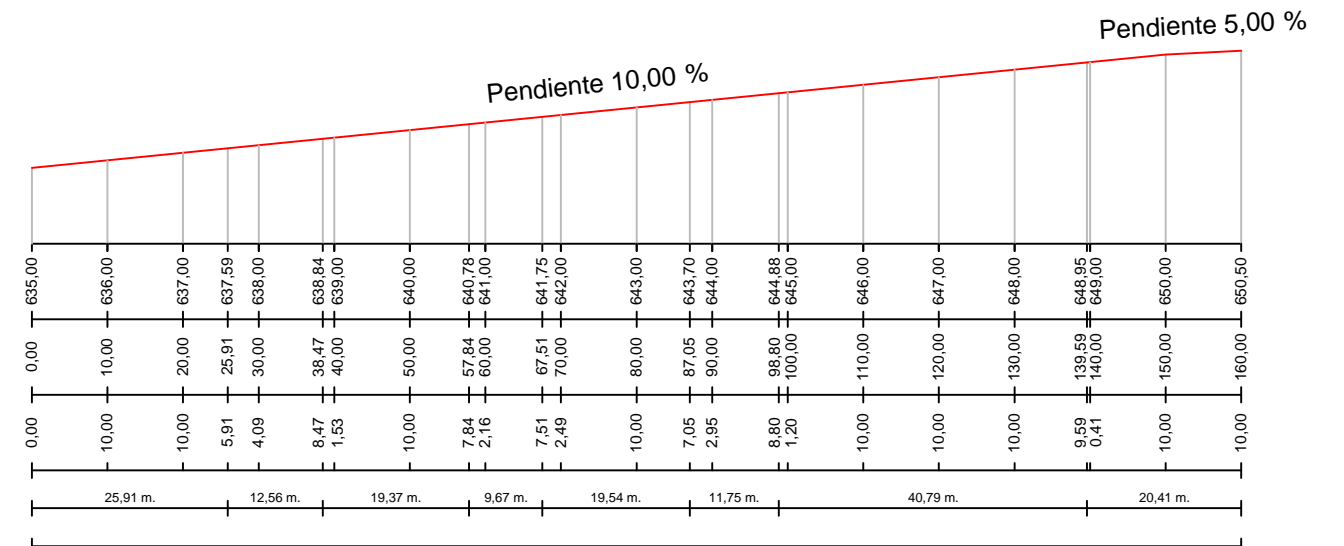

PISTA 1

P. C. Cota 625,00 m.

Cota del terreno

Distancia al origen

Distancias parciales

Alineaciones

PISTA 1 - ACCESO 1

ACCESO 1

P. C. Cota 625,00 m.

Cota del terreno

Distancia al origen

Distancias parciales

Alineaciones

ACCESO 2

ACCESO 2

P. C. Cota 625,00 m.

Cota del terreno

Distancia al origen

Distancias parciales

Alineaciones