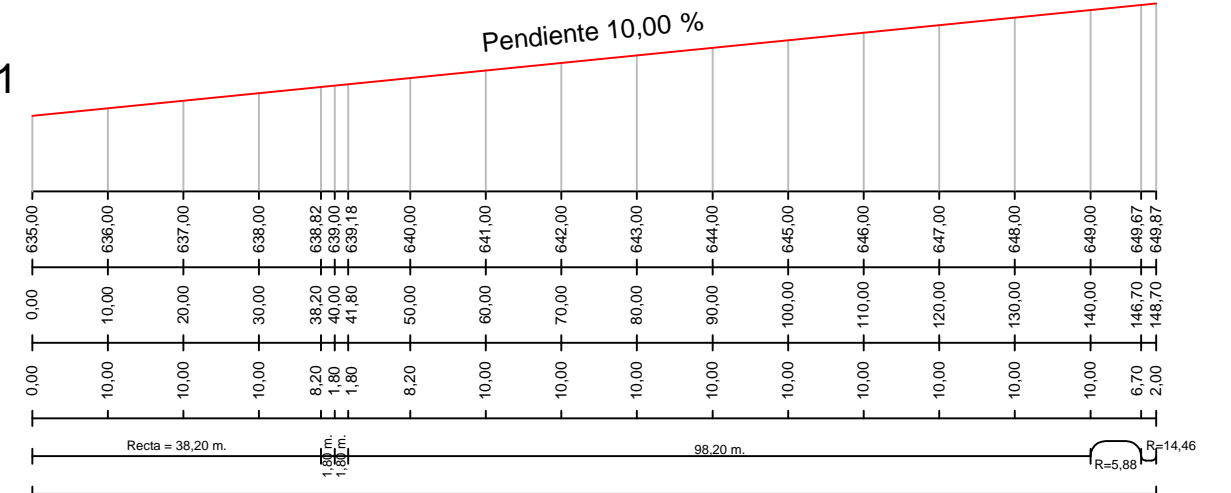

PISTA 1

P. C. Cota 625,00 m.

Cota del terreno

Distancia al origen

Distancias parciales

Alineaciones

PISTA 1 - ACCESO 1

ACCESO 1

P. C. Cota 625,00 m.

Cota del terreno

Distancia al origen

Distancias parciales

Alineaciones

ACCESO 2

ACCESO 2

P. C. Cota 625,00 m.

Cota del terreno

Distancia al origen

Distancias parciales

Alineaciones