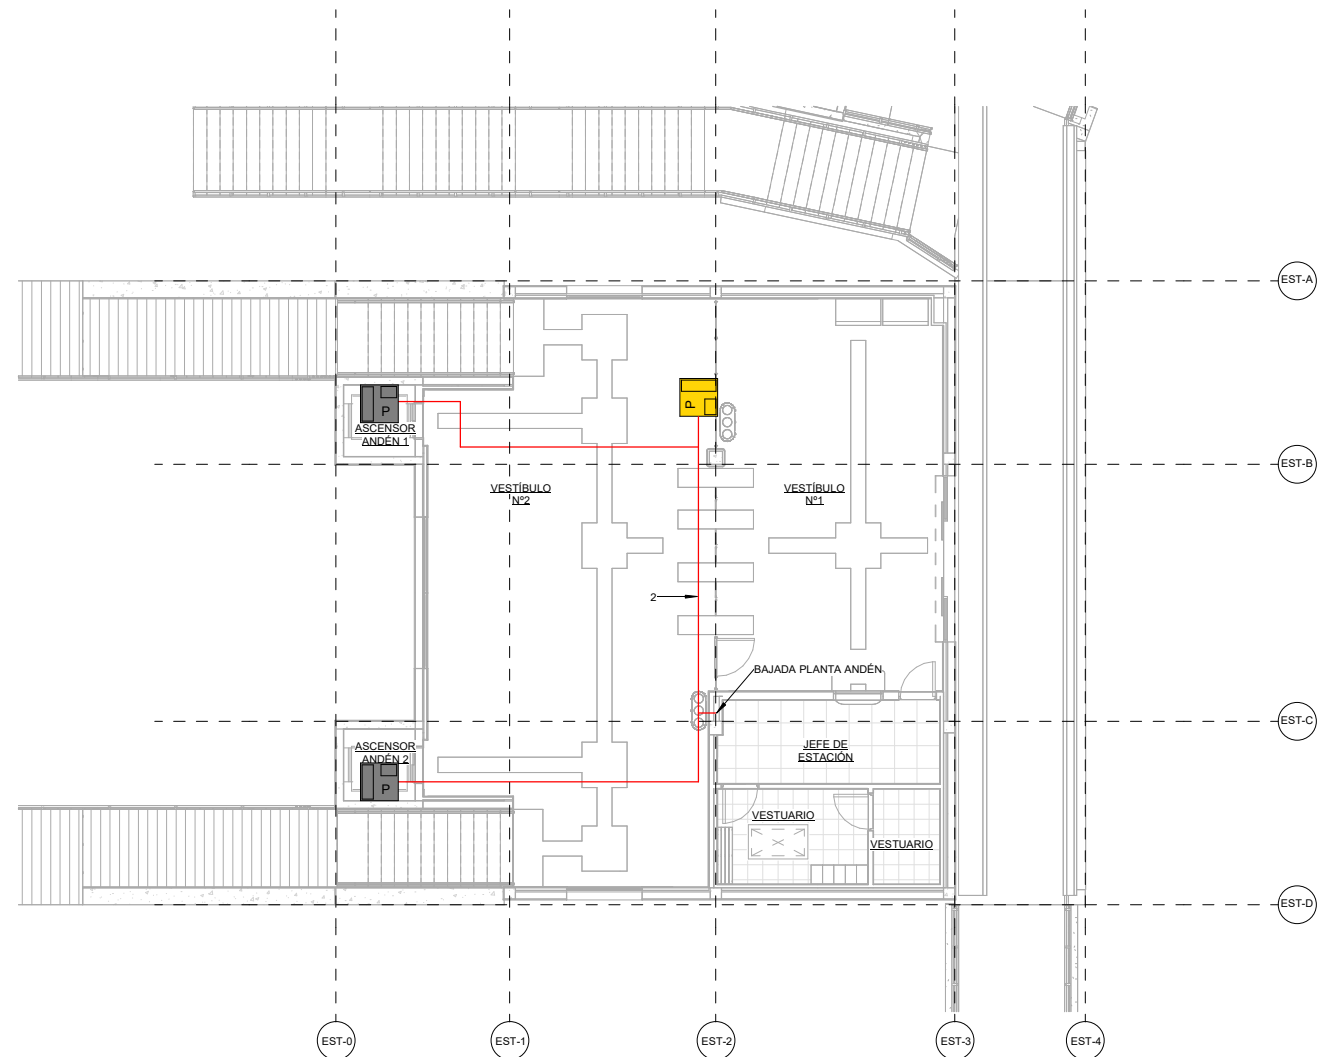

**1 Andén-Sistema de interfonía EM**  
 ESCALA 1:100  
 COTAS EN m

**2 Vestíbulo-Sistema de interfonía EM**  
 ESCALA 1:100  
 COTAS EN m

LEYENDA	
	INTERFONO IP EMERGENCIA
	INTERFONO DE ASCENSOR
	TELEFONO
	TOMA DE RED DOBLE
	SWITCH VoIP ETS
	CABLE UTP CAT6A