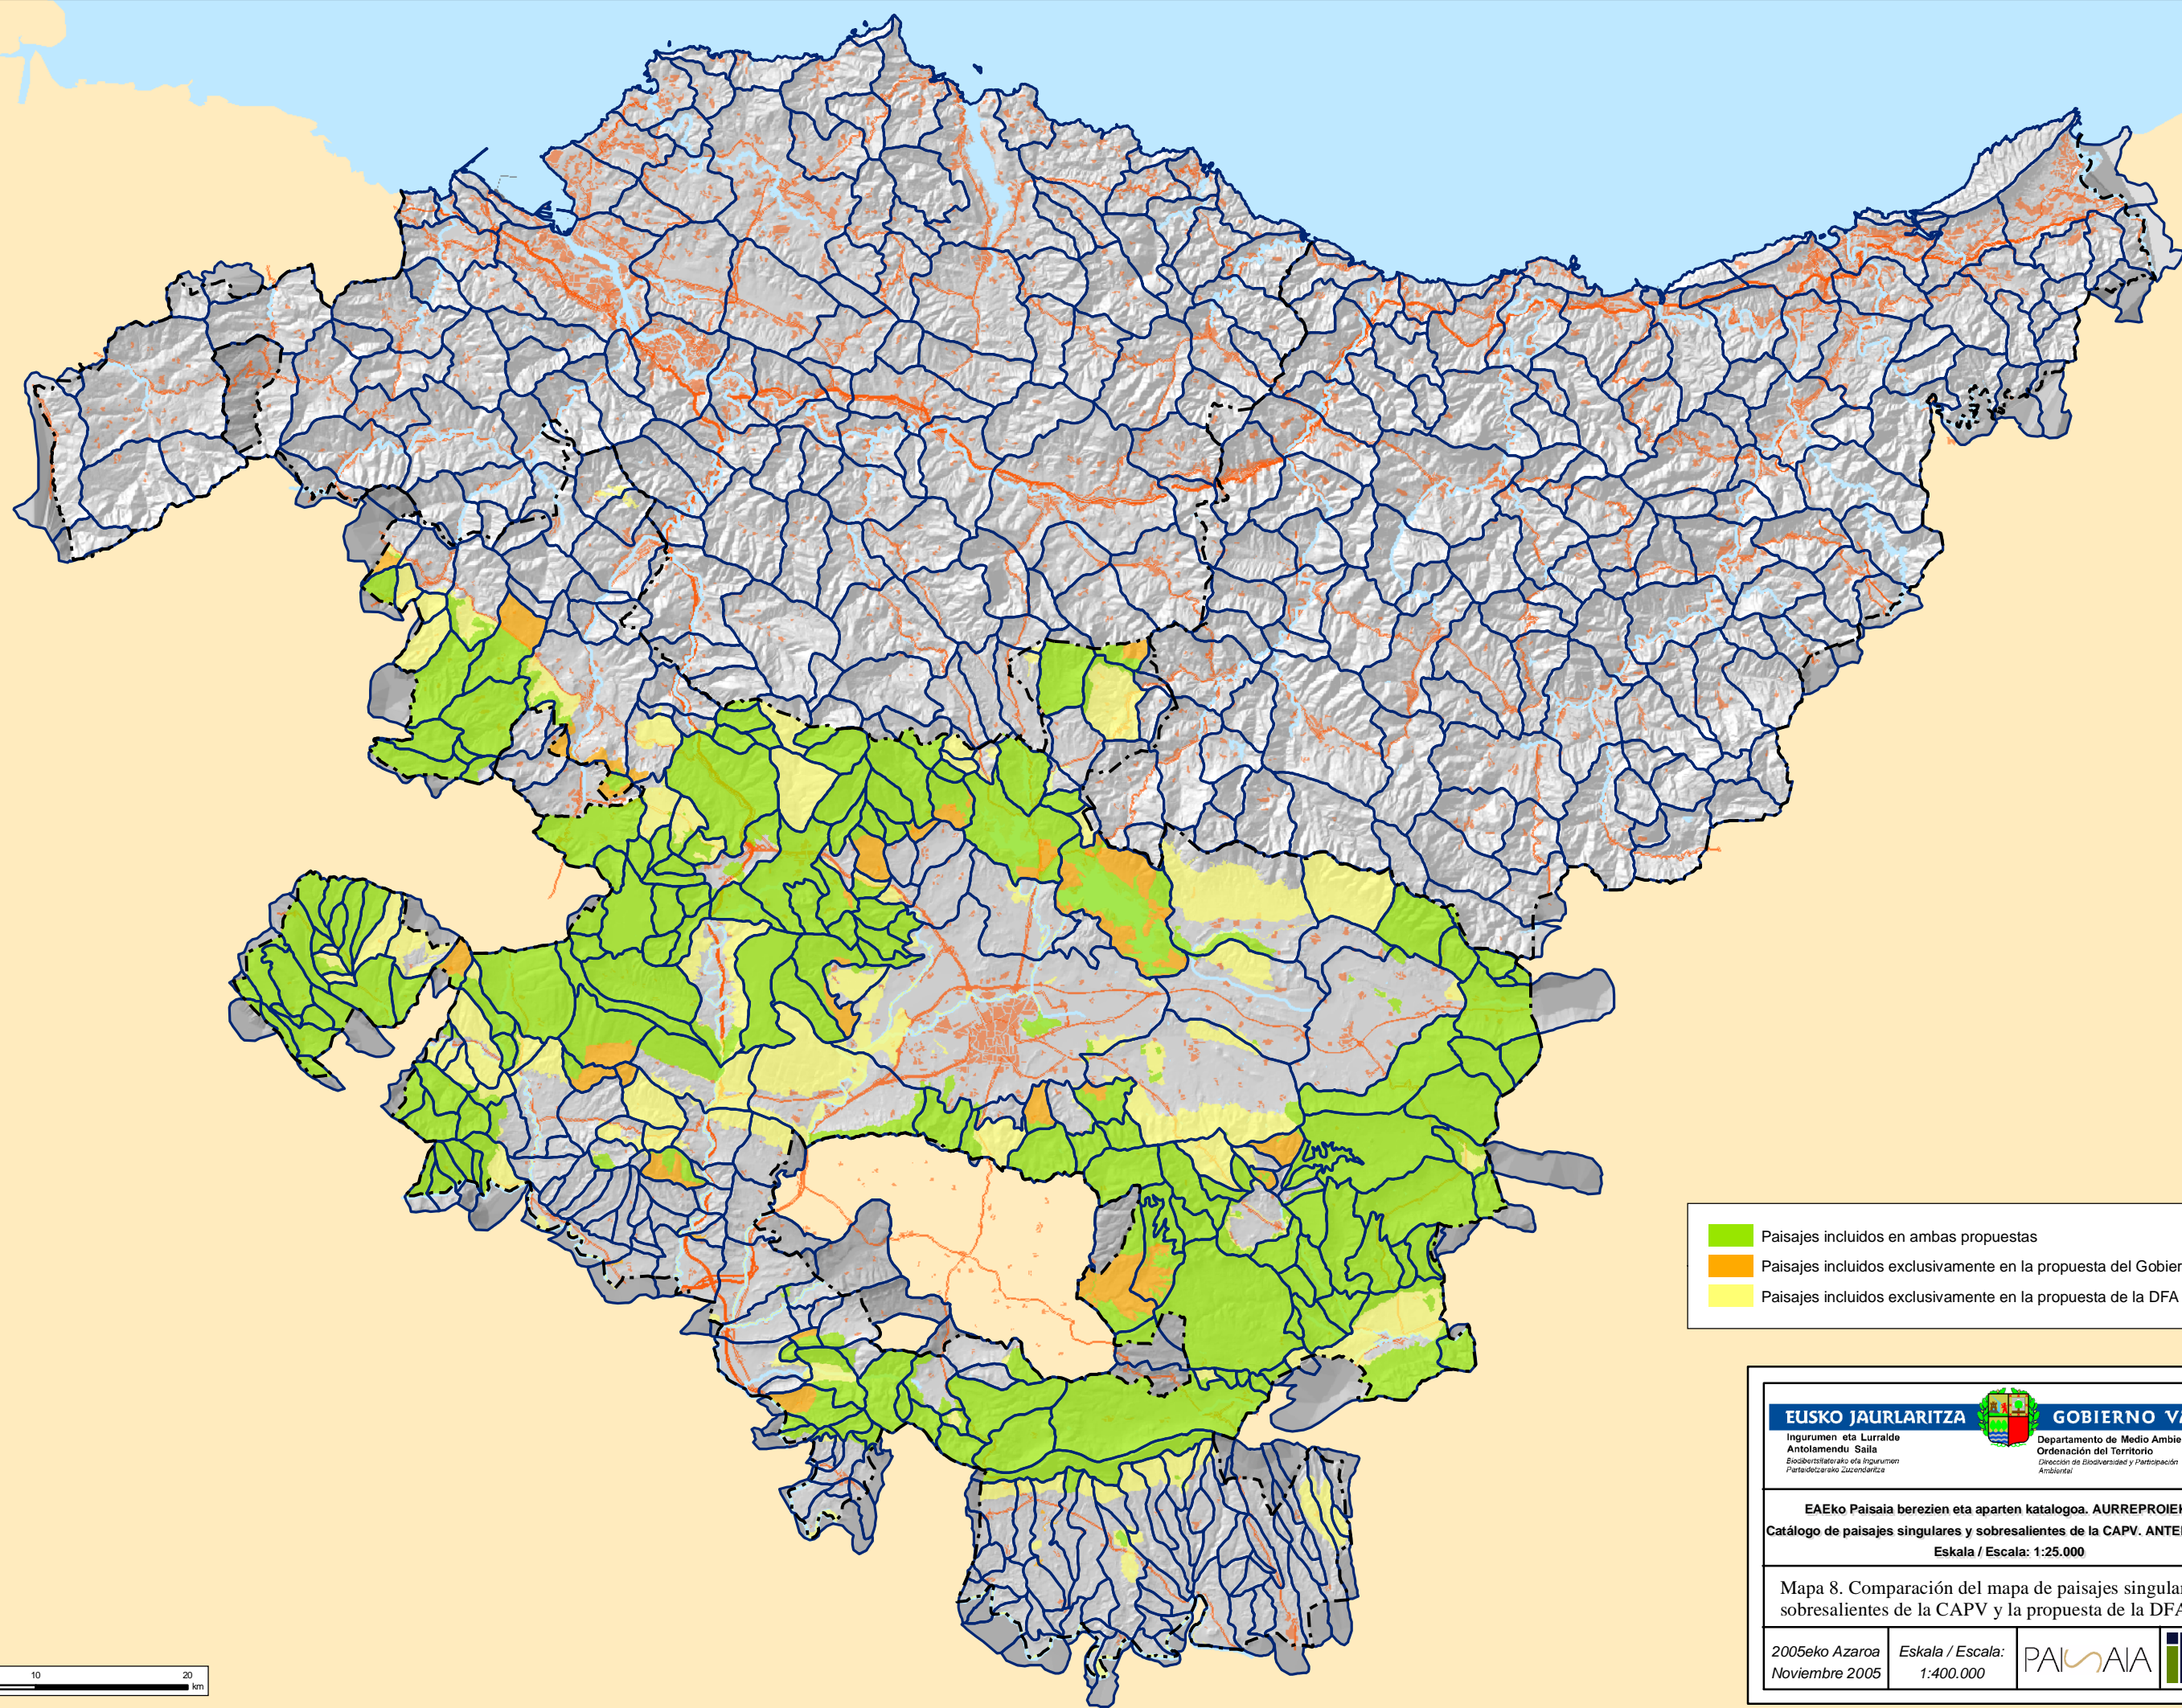

©

-  Paisajes incluidos en ambas propuestas
-  Paisajes incluidos exclusivamente en la propuesta del Gobierno Vasco
-  Paisajes incluidos exclusivamente en la propuesta de la DFA

EUSKO JAURLARITZA Ingurumen eta Lurralde Antolamendu Saila Ekoberrieta eta Ingurumen Partaidetza Saila	 GOBIERNO VASCO Departamento de Medio Ambiente y Ordenación del Territorio Dirección de Biodiversidad y Participación Ambiental	
EAEko Paisaia berezien eta aparten katalogoa. AURREPROIEKTUA Catálogo de paisajes singulares y sobresalientes de la CAPV. ANTEPROYECTO Eskala / Escala: 1:25.000		
Mapa 8. Comparación del mapa de paisajes singulares y sobresalientes de la CAPV y la propuesta de la DFA.		
2005eko Azaroa Noviembre 2005	Eskala / Escala: 1:400.000	