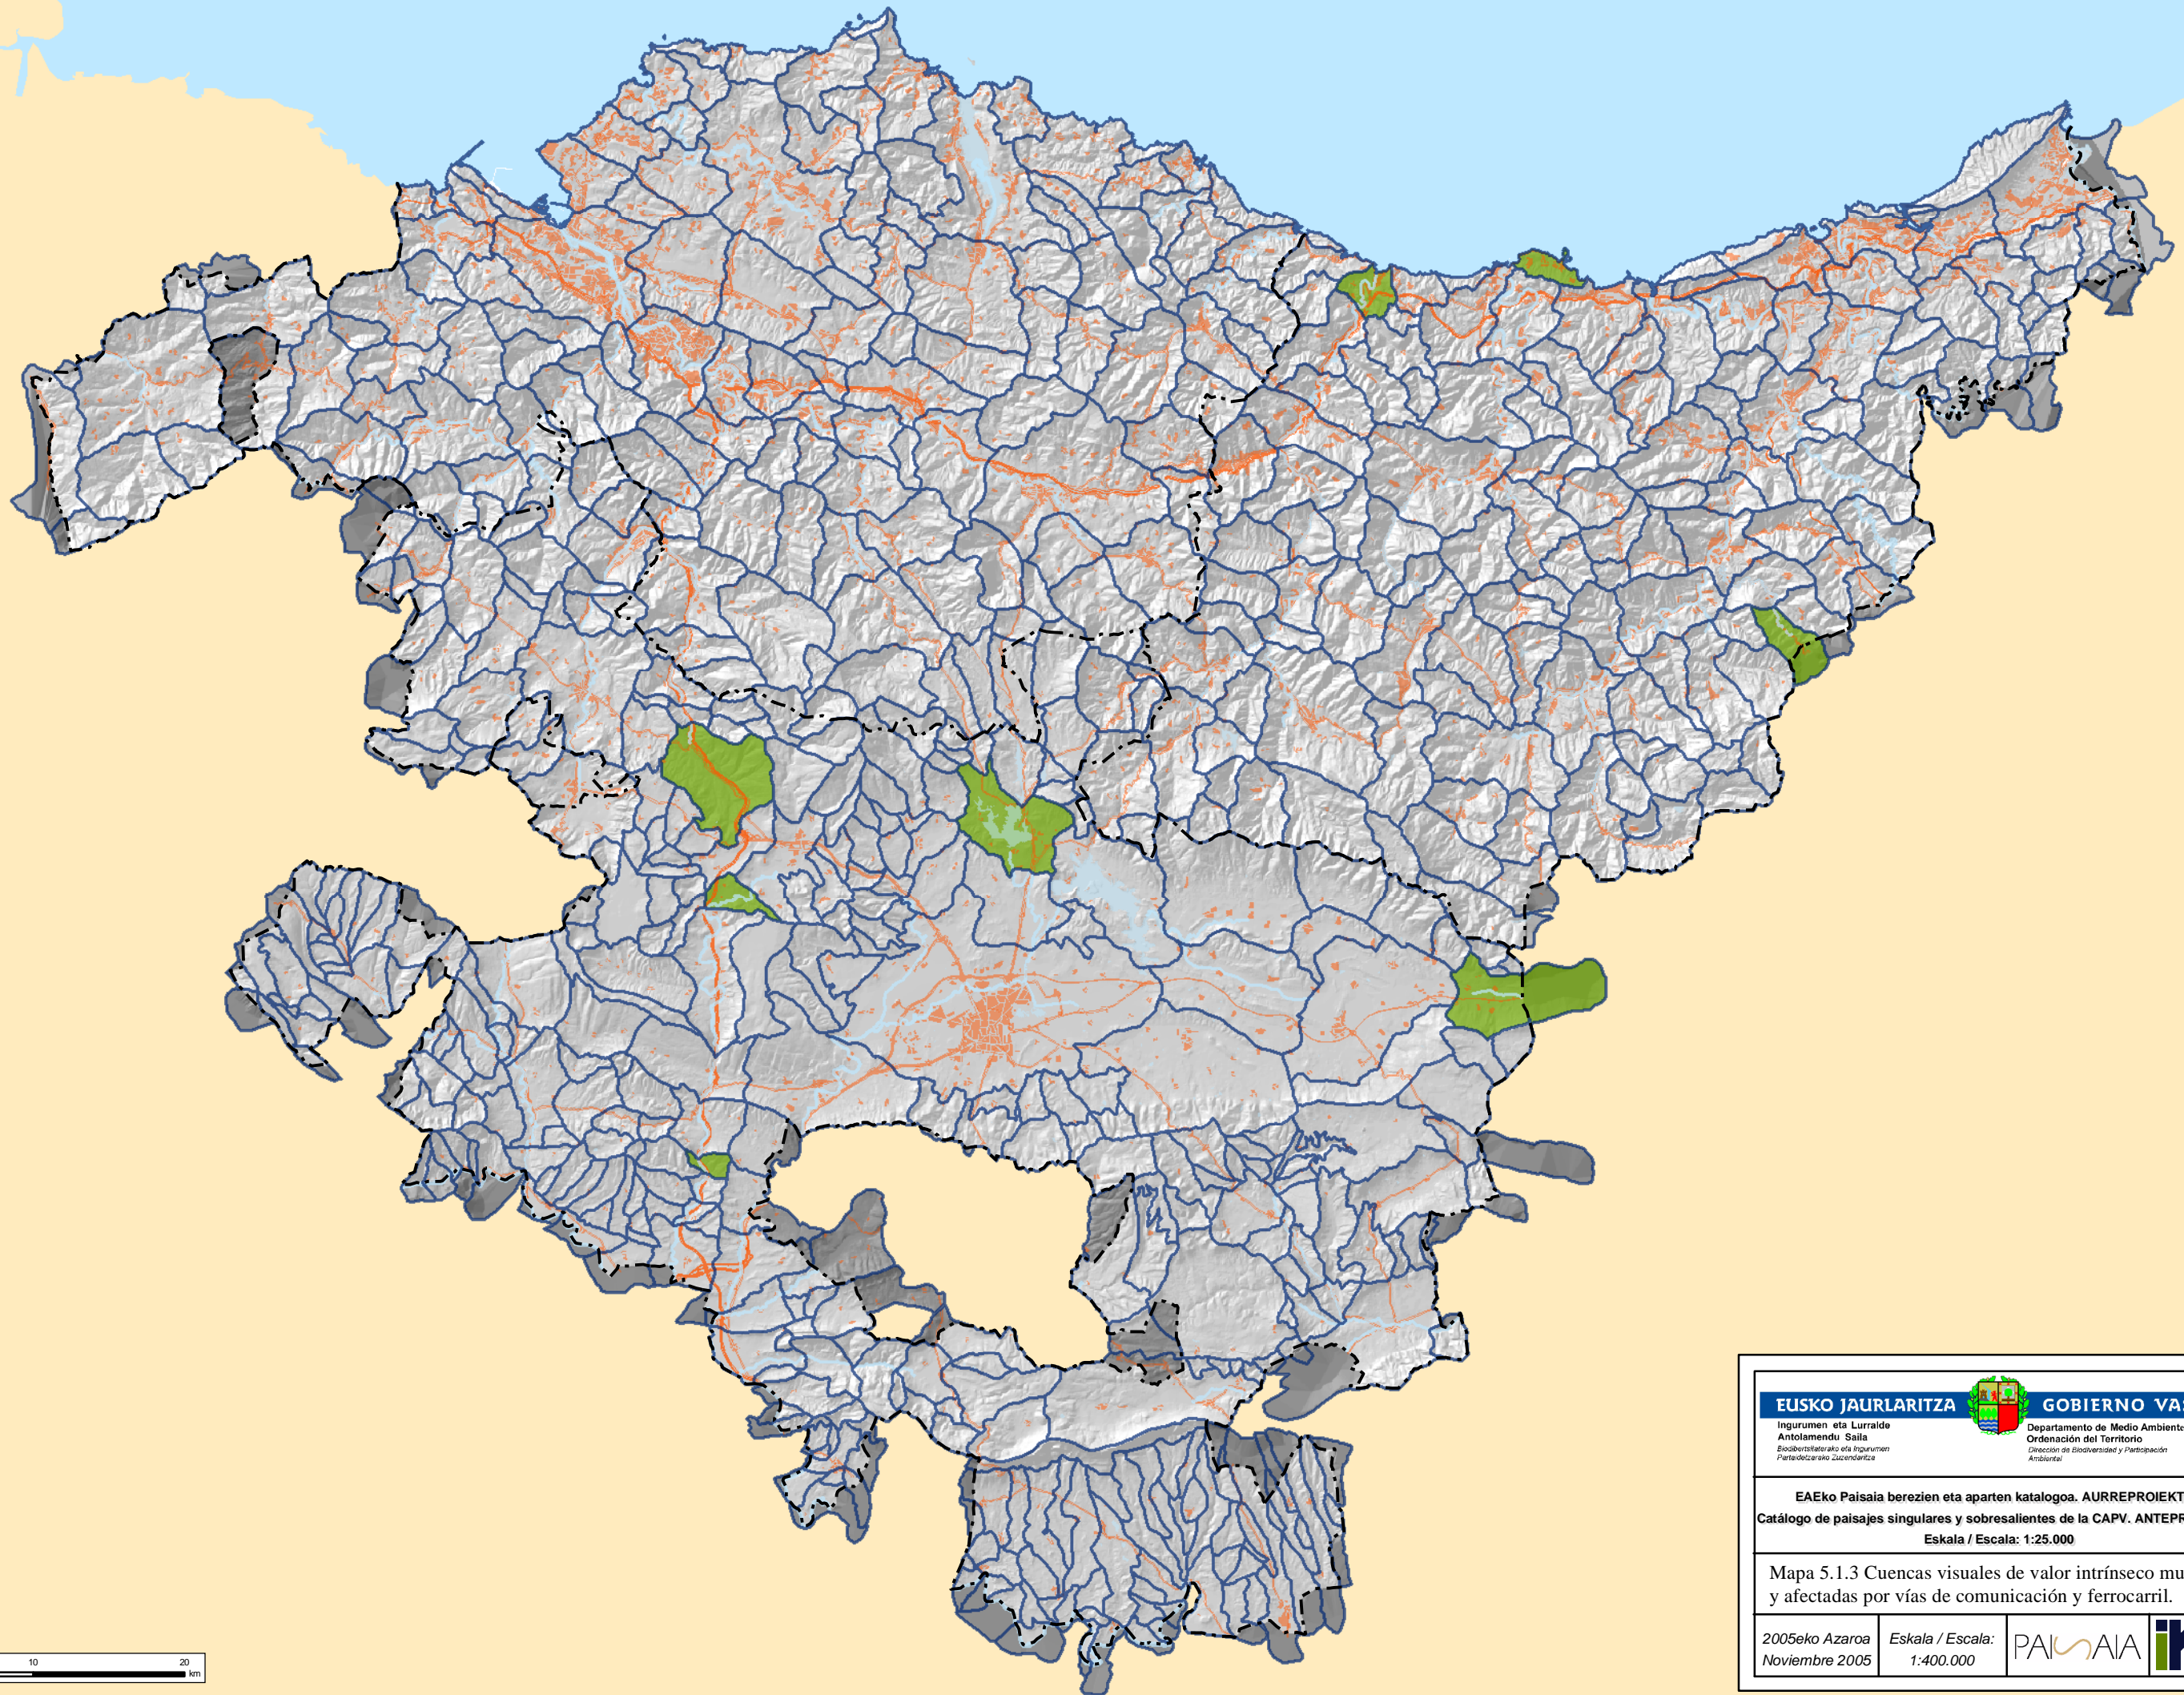

©

EUSKO JAURLARITZA Ingurumen eta Lurralde Antolamendu Saila Ekoberrieta eta Ingurumen Partaidetza eta Zuzendaritza	 GOBIERNO VASCO Departamento de Medio Ambiente y Ordenación del Territorio Dirección de Biodiversidad y Participación Ambiental	
EAEko Paisaia berezien eta aparten katalogoa. AURREPROIEKTUA Catálogo de paisajes singulares y sobresalientes de la CAPV. ANTEPROYECTO Eskala / Escala: 1:25.000		
Mapa 5.1.3 Cuencas visuales de valor intrínseco muy alto, y afectadas por vías de comunicación y ferrocarril.		
2005eko Azaroa Noviembre 2005	Eskala / Escala: 1:400.000	 