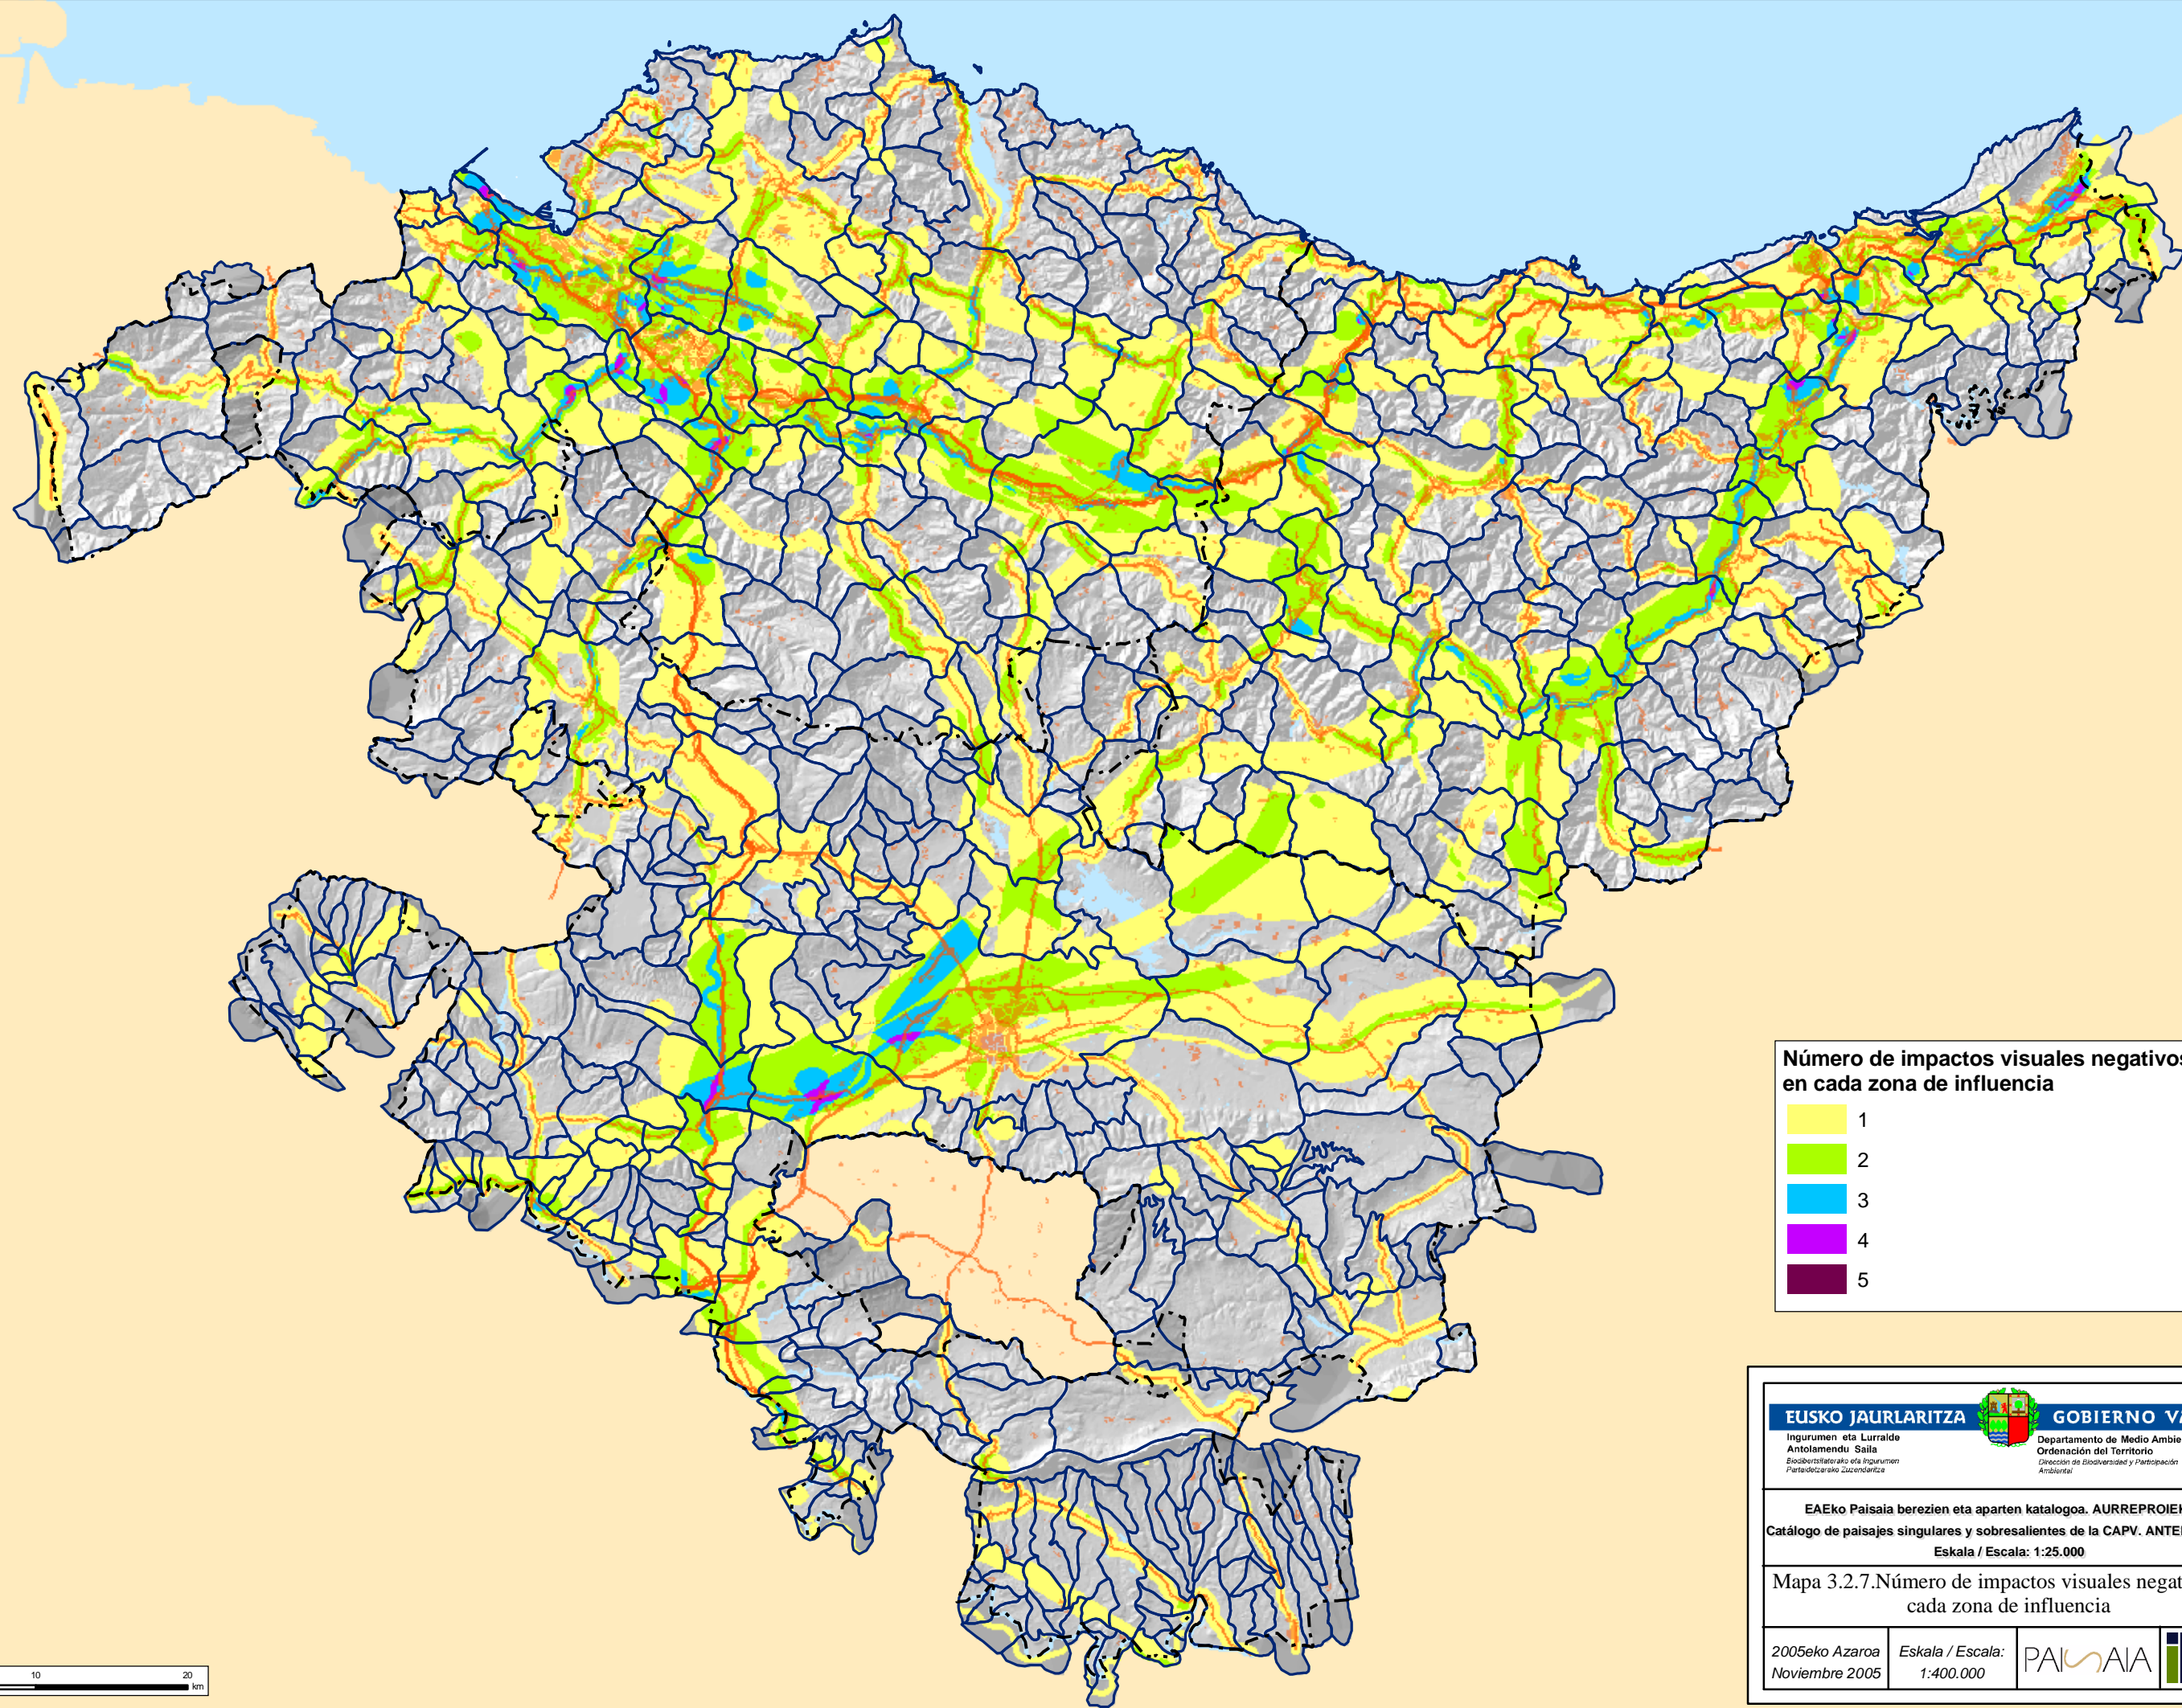

©

<b>EUSKO JAURLARITZA</b> Ingurumen eta Lurralde Antolamendu Saila Ekoberrieta eta Ingurumen Partaidetza Saila	 <b>GOBIERNO VASCO</b> Departamento de Medio Ambiente y Ordenación del Territorio Dirección de Biodiversidad y Participación Ambiental	
EAEko Paisaia berezien eta aparten katalogoa. AURREPROIEKTU Catálogo de paisajes singulares y sobresalientes de la CAPV. ANTEPROYECTO Eskala / Escala: 1:25.000		
Mapa 3.2.7. Número de impactos visuales negativos en cada zona de influencia		
2005eko Azaroa Noviembre 2005	Eskala / Escala: 1:400.000	