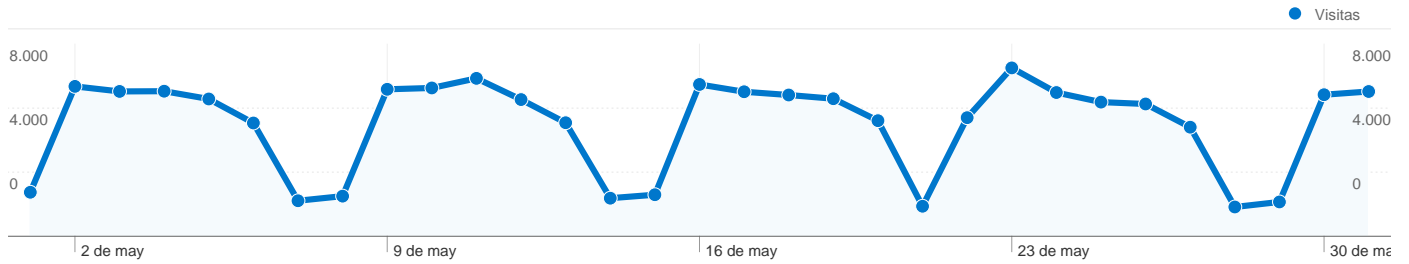

100.496 usuarios han visitado este sitio.

195.457 Visitas

100.496 Visitantes únicos absolutos

639.246 Páginas vistas

3,27 Promedio de páginas vistas

00:02:30 Tiempo en el sitio

42,15% Porcentaje de rebote

37,75% Nuevas visitas

Perfil técnico

Navegador	Visitas	Porcentaje de visitas	Velocidad de conexión	Visitas	Porcentaje de visitas
Internet Explorer	143.397	73,36%	Unknown	195.457	100,00%
Firefox	31.006	15,86%			
Chrome	14.011	7,17%			
Safari	5.419	2,77%			
Opera	562	0,29%