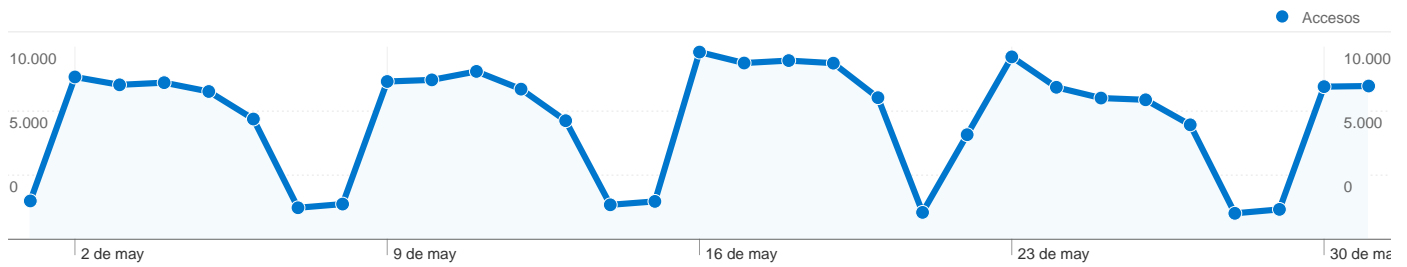

195.457 visitas han accedido al sitio a través de 5.102 páginas.

Páginas de destino

Accesos	Rebotes	Porcentaje de rebote	
195.457 Porcentaje del total del sitio: 100,00%	82.381 Porcentaje del total del sitio: 100,00%	42,15% Promedio del sitio: 42,15% (0,00%)	
Página	Accesos	Rebotes	Porcentaje de rebote
/r33-2220/es	94.167	45.811	48,65%
/r33-2219/es	31.730	4.103	12,93%
/r33-2220/eu	10.207	4.450	43,60%
/r33-2718/es	5.378	1.620	30,12%
/r33-2522/es	3.617	1.835	50,73%
/r33-2732/es/contenidos/informacion/5907/es_2296/es_12175.html	2.970	2.469	83,13%
/r33-2414/es	2.690	321	11,93%
/r33-2328/es	1.481	218	14,72%
/r33-2537/es	1.481	349	23,57%
/r33-2288/es/contenidos/ayuda_subvencion/conciliacion_menores_2010/es_concilia/conciliacion_hijos_menores.html	1.326	488	36,80%
1 - 10 de 5.102