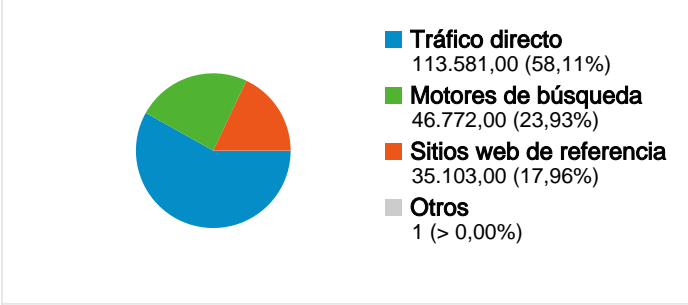

Uso del sitio

195.457 Visitas

42,15% Porcentaje de rebote

639.246 Páginas vistas

00:02:30 Promedio de tiempo en el sitio

3,27 Páginas/visita

37,75% Porcentaje de visitas nuevas

Información de visitas

Visitantes nuevos y recurrentes

Tipo de visitante	Visitas	Porcentaje de visitas
Returning Visitor	121.702	62,27%
New Visitor	73.755	37,73%

Visión general de las fuentes de tráfico

Contenido principal

Página	Páginas vistas	Porcentaje de visitas
/r33-2220/es	166.581	26,06%
/r33-2219/es	35.730	5,59%
/external//r01gVerticalMenuDe	19.740	3,09%
/r33-2220/eu	18.557	2,90%
/external	17.176	2,69%

Visión general de las fuentes de tráfico

01/05/2011 - 31/05/2011

En comparación con: Sitio

Todas las fuentes de tráfico han enviado un total de 195.457 visitas.

58,11% Tráfico directo

17,96% Sitios web de referencia