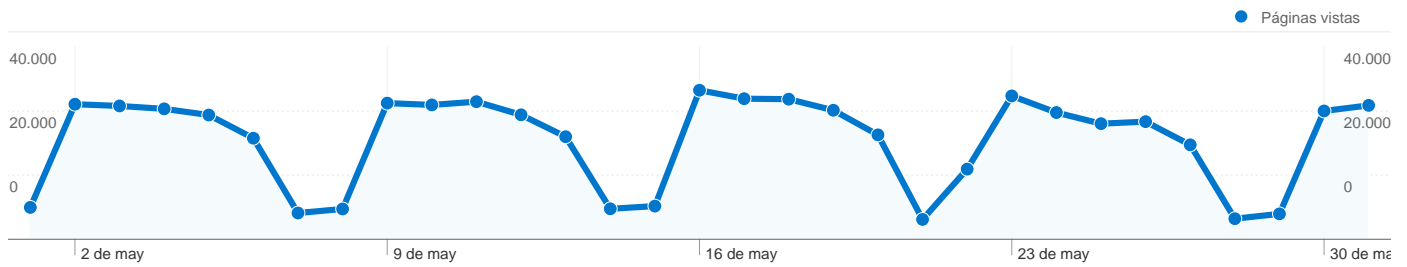

Se han visto 57.026 páginas un total de 639.246 veces.

Rendimiento del contenido

Páginas vistas		Páginas vistas únicas		Promedio de tiempo en la página		Porcentaje de rebote		Porcentaje de salidas		Índice de ingresos	
639.246		493.878		00:01:06		42,15%		30,58%		€ 0,00	
Porcentaje del total del sitio: 100,00%		Porcentaje del total del sitio: 100,00%		Promedio del sitio: 00:01:06 (0,00%)		Promedio del sitio: 42,15% (0,00%)		Promedio del sitio: 30,58% (0,00%)		Promedio del sitio: € 0,00 (0,00%)	
Página	Páginas vistas	Páginas vistas únicas	Páginas vistas únicas	Promedio de tiempo en la página	Porcentaje de rebote	Porcentaje de salidas	Índice de ingresos				
/r33-2220/es	166.581	122.941	122.941	00:01:07	48,65%	38,79%	€ 0,00				
/r33-2219/es	35.730	32.115	32.115	00:00:17	12,93%	15,40%	€ 0,00				
/external//r01gVerticalMenuDesplega('r01gOption_vmMenu1EuskadiEjje_00001')	19.740	16.232	16.232	00:01:45	46,15%	54,69%	€ 0,00				
/r33-2220/eu	18.557	14.208	14.208	00:00:55	43,60%	35,89%	€ 0,00				
/external	17.176	10.006	10.006	00:00:42	31,82%	27,25%	€ 0,00				
/r33-2718/es	11.227	7.204	7.204	00:00:55	30,12%	24,47%	€ 0,00				
/r33-2414/es	10.283	5.174	5.174	00:00:33	11,93%	9,24%	€ 0,00				
/external//r01gVerticalMenuDesplega('r01gOption_vmMenu1EuskadiEjje_00046')	8.785	7.044	7.044	00:01:19	32,43%	35,40%	€ 0,00				
/external/r01gVerticalMenuDesplega('r01gOption_vmMenu1EuskadiEjje_00001')	8.104	6.559	6.559	00:02:35	29,52%	55,52%	€ 0,00				
/external//r01gVerticalMenuDesplega('r01gOption_0811_publico_objetivo_homeEjje_00000')	7.246	6.201	6.201	00:00:16	10,00%	6,91%	€ 0,00				

1 - 10 de 57.026