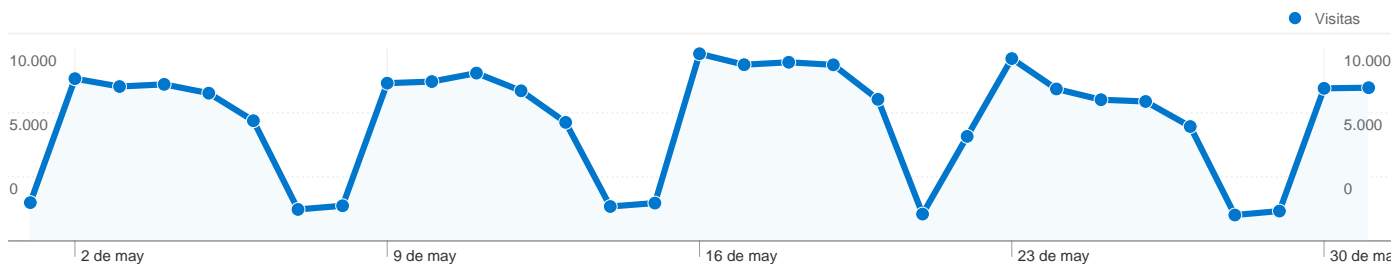

195.457 Visitas

100.496 Visitantes únicos absolutos

639.246 Páginas vistas

3,27 Promedio de páginas vistas

00:02:30 Tiempo en el sitio

42,15% Porcentaje de rebote

37,75% Nuevas visitas

Perfil técnico

Visitantes nuevos y recurrentes

En comparación con: Sitio

195.457 visitas desde 2 tipos de visitantes

Uso del sitio

Visitas 195.457 Porcentaje del total del sitio: 100,00%	Páginas/visita 3,27 Promedio del sitio: 3,27 (0,00%)	Promedio de tiempo en el sitio 00:02:30 Promedio del sitio: 00:02:30 (0,00%)	Porcentaje de visitas nuevas 37,73% Promedio del sitio: 37,75% (-0,05%)	Porcentaje de rebote 42,15% Promedio del sitio: 42,15% (0,00%)	
Tipo de visitante	Visitas	Páginas/visita	Promedio de tiempo en el sitio	Porcentaje de visitas nuevas	Porcentaje de rebote
Returning Visitor	121.702	3,03	00:02:44	0,00%	45,17%
New Visitor	73.755	3,67	00:02:07	100,00%	37,16%

Visión general de las fuentes de tráfico

01/05/2011 - 31/05/2011

En comparación con: Sitio

Todas las fuentes de tráfico han enviado un total de 195.457 visitas.

58,11% Tráfico directo

17,96% Sitios web de referencia