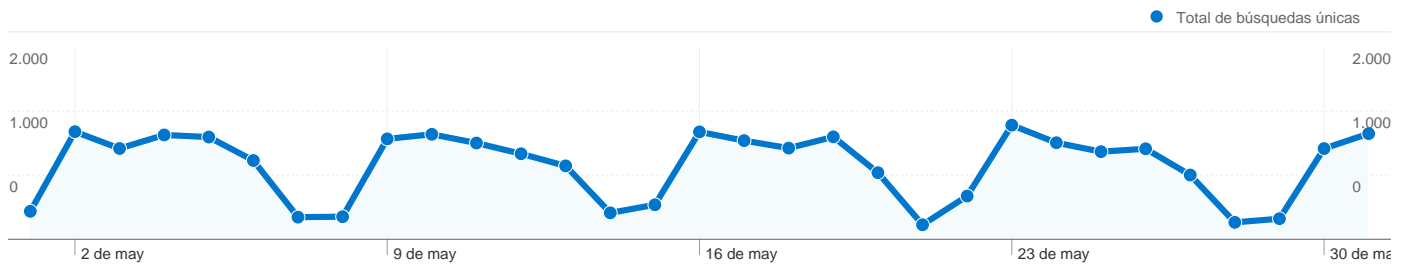

Términos de la búsqueda del sitio

En comparación con: Sitio

Se han producido 23.823 búsquedas únicas a través de 16.049 términos de búsqueda

Uso de la búsqueda del sitio

Término de búsqueda	Total de búsquedas únicas	Visitas de páginas de resultados/búsqueda	% de abandonos de búsqueda	% de refinamientos de búsqueda	Tiempo posterior a la búsqueda	Media de páginas por búsqueda
Total de búsquedas únicas 23.823 Porcentaje del total del sitio: 100,00%	Visitas de páginas de resultados/búsqueda 1,34 Promedio del sitio: 1,34 (0,00%)	% de abandonos de búsqueda 20,64% Promedio del sitio: 20,64% (0,00%)	% de refinamientos de búsqueda 35,24% Promedio del sitio: 35,24% (0,00%)	Tiempo posterior a la búsqueda 00:02:28 Promedio del sitio: 00:02:28 (0,00%)	Media de páginas por búsqueda 2,46 Promedio del sitio: 2,46 (0,00%)	
elecciones	148	1,23	60,81%	18,13%	00:01:30	1,00
becas	118	1,42	20,34%	20,83%	00:01:55	3,26
printer	93	1,86	9,68%	18,50%	00:04:49	4,65
ega	82	1,28	78,05%	6,67%	00:01:28	0,77
printer 2011	80	1,75	11,25%	16,43%	00:03:53	3,96
titulaciones deportivas	74	1,42	18,92%	11,43%	00:03:18	3,12
subvenciones	71	1,17	15,49%	49,40%	00:02:45	3,14
caza	68	1,51	10,29%	31,07%	00:02:51	2,53
educacion	67	1,21	43,28%	24,69%	00:01:50	1,13
vivienda	62	1,11	20,97%	44,93%	00:01:56	1,79

1 - 10 de 16.049