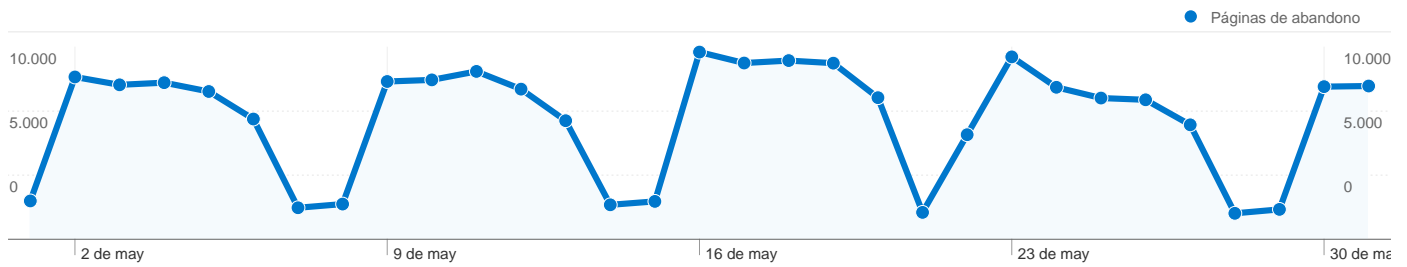

195.457 visitas han abandonado 13.769 páginas.

Páginas de salida

Página	Páginas de abandono	Páginas vistas	Porcentaje de salidas
Páginas de abandono 195.457 Porcentaje del total del sitio: 100,00%	Páginas vistas 575.751 Porcentaje del total del sitio: 90,07%	Porcentaje de salidas 33,95% Promedio del sitio: 30,58% (11,03%)	
/r33-2220/es	64.610	166.581	38,79%
/external//r01gVerticalMenuDespliega('r01gOption_vmM enu1EuskadiEjje_00001')	10.795	19.740	54,69%
/r33-2220/eu	6.661	18.557	35,89%
/r33-2219/es	5.501	35.730	15,40%
/external/www.euskalmet.euskadi.net/s07- 5853x/es/meteorologia/home.apl?e=5	5.046	7.175	70,33%
/external	4.681	17.176	27,25%
/external/r01gVerticalMenuDespliega('r01gOption_vmMe nu1EuskadiEjje_00001')	4.499	8.104	55,52%
/external//r01gVerticalMenuDespliega('r01gOption_vmM enu1EuskadiEjje_00046')	3.110	8.785	35,40%
/external/www.gizartelan.ejgv.euskadi.net	3.089	3.851	80,21%
/r33- 2732/es/contenidos/informacion/5907/es_2296/es_1217 5.html	2.933	3.550	82,62%
			1 - 10 de 13.769