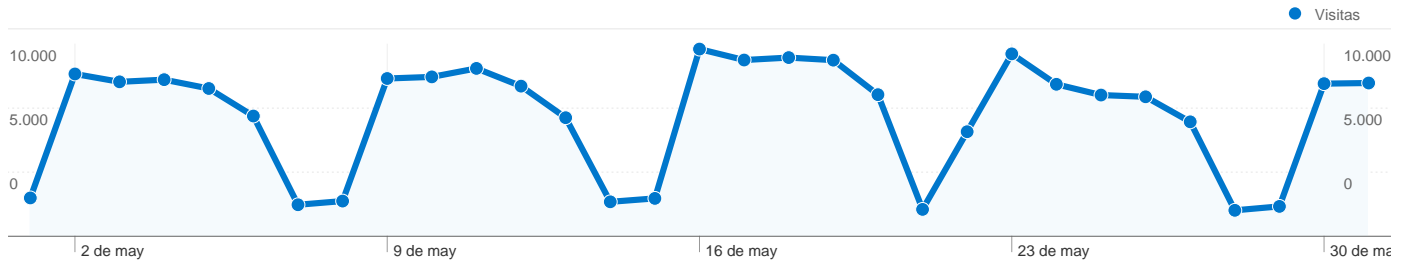

Uso del sitio

195.457 Visitas

42,15% Porcentaje de rebote

639.246 Páginas vistas

00:02:30 Promedio de tiempo en el sitio

3,27 Páginas/visita

37,75% Porcentaje de visitas nuevas

Información de visitas

195.457 Visitas

100.496 Visitantes únicos absolutos

639.246 Páginas vistas

3,27 Promedio de páginas vistas

00:02:30 Tiempo en el sitio

42,15% Porcentaje de rebote

37,75% Nuevas visitas

Perfil técnico

Visitantes nuevos y recurrentes

En comparación con: Sitio

195.457 visitas desde 2 tipos de visitantes

Uso del sitio

Visitas 195.457 Porcentaje del total del sitio: 100,00%	Páginas/visita 3,27 Promedio del sitio: 3,27 (0,00%)	Promedio de tiempo en el sitio 00:02:30 Promedio del sitio: 00:02:30 (0,00%)	Porcentaje de visitas nuevas 37,73% Promedio del sitio: 37,75% (-0,05%)	Porcentaje de rebote 42,15% Promedio del sitio: 42,15% (0,00%)	
Tipo de visitante	Visitas	Páginas/visita	Promedio de tiempo en el sitio	Porcentaje de visitas nuevas	Porcentaje de rebote
Returning Visitor	121.702	3,03	00:02:44	0,00%	45,17%
New Visitor	73.755	3,67	00:02:07	100,00%	37,16%