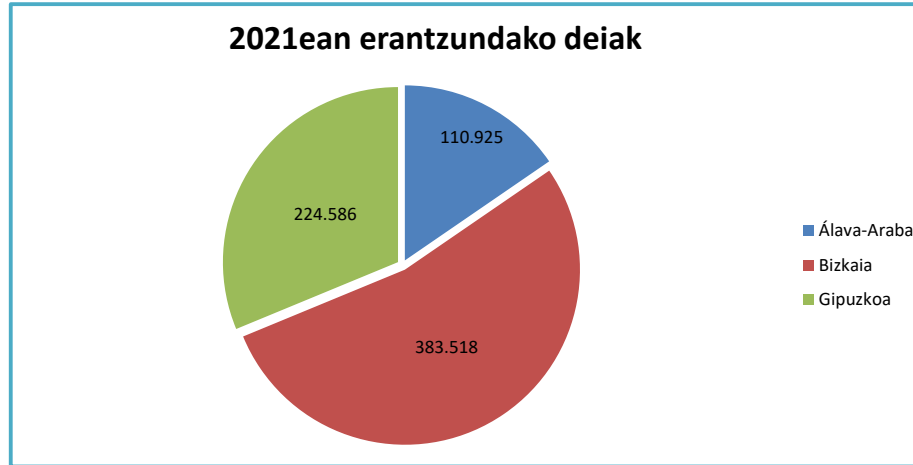

2021ean Euskadiko Larrialdiak Koordinatzeko Zentroak erantzundako deiak

2021 URTEKO DEIAK	
Lurralde	Kudeatutak
Álava-Araba	110.925
Bizkaia	383.518
Gipuzkoa	224.586
GUZTIRA	719.029

2021ean ERANTZUNDAKO DEIAK														
Lurralde	Urtarrila	Otsaila	Martxoa	Apirila	Maiatza	Ekaina	Uztaila	Abuztua	Iraila	Urria	Azaroa	Abendua	GUZTIRA	%
Álava-Araba	9.105	7.731	8.642	9.849	9.645	9.333	10.115	9.462	9.024	8.875	8.744	10.400	110.925	15,43%
Bizkaia	31.356	28.158	30.752	30.929	31.691	32.687	33.546	31.300	33.385	31.375	31.587	36.752	383.518	53,34%
Gipuzkoa	18.656	16.213	17.627	16.990	18.941	18.944	20.975	19.297	18.723	18.415	18.299	21.506	224.586	31,23%
GUZTIRA	59.117	52.102	57.021	57.768	60.277	60.964	64.636	60.059	61.132	58.665	58.630	68.658	719.029	100%
	8%	7%	8%	8%	8%	8%	9%	8%	9%	8%	8%	10%	100%	